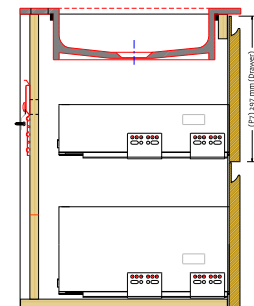

Malmö 100 kabinett med servant

SKU: 30010196

// ELEVATION

// Side VIEW

// Side SECTION

// SECTION

DRAWER FRONT WIDTH

Farge:	Matt hvit
Størrelse:	60cm / 100cm / 45cm
Vekt:	60.5kg. netto

Malmö 100 kabinett med servant detaljer:

Tidløse badermøbler med to store skuffer, utstyrt med Soft-Close Hettich-skinner. For Malmö bruker vi en smal vannlås som sitter rett opp under vasken for å maksimere plassen i skuffen. Skuffene har derfor ingen utskjæring for vannlås. Vasken er vår Romsø-modell i kompositt, som er et porefri materiale som er lett å rengjøre.