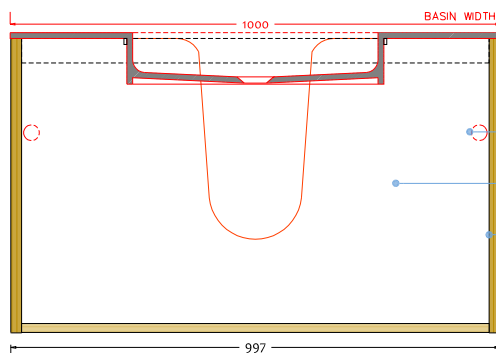

Malmö 100 kabinett med servant

SKU: 30010196

// ELEVATION

// Side VIEW

// Side SECTION

// SECTION

DRAWER FRONT WIDTH

Farge:	Matt hvit
Størrelse:	60cm / 100cm / 45cm
Vekt:	60.5kg. netto

Malmö 100 kabinett med servant detaljer:

Tidløse badermøbler med to store skuffer, utstyrt med Soft-Close Hettich-skinner. For Malmö bruker vi en smal vannlås som sitter rett opp under vasken for å maksimere plassen i skuffen. Skuffene har derfor ingen utskjæring for vannlås. Vasken er vår Romsø-modell i kompositt, som er et porefri materiale som er lett å rengjøre.