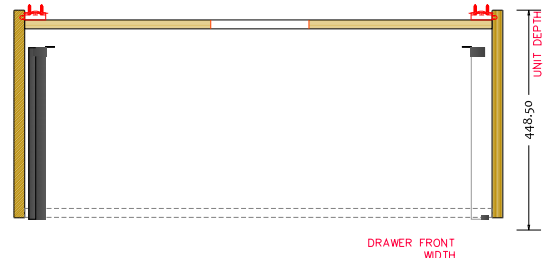

Malmö 100 kabinett med servant

SKU: 30010196

// ELEVATION

// Side VIEW

// Side SECTION

// SECTION

DRAWER FRONT WIDTH

Farge:	Matt hvit
Størrelse:	60cm / 100cm / 45cm
Vekt:	60.5kg. netto

Malmö 100 kabinett med servant detaljer:

Tidløse badermøbler med to store skuffer, utstyrt med Soft-Close Hettich-skinner. For Malmö bruker vi en smal vannlås som sitter rett opp under vasken for å maksimere plassen i skuffen. Skuffene har derfor ingen utskjæring for vannlås. Vasken er vår Romsø-modell i kompositt, som er et porefri materiale som er lett å rengjøre.