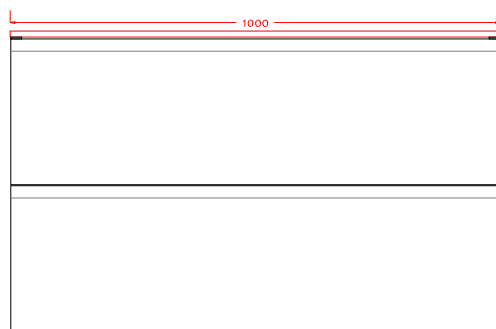

Malmö 100 kabinett med servant

SKU: 30010196

// ELEVATION

// Side VIEW

// Side SECTION

// SECTION

DRAWER FRONT WIDTH

Farge:	Matt hvit
Størrelse:	60cm / 100cm / 45cm
Vekt:	60.5kg. netto

Malmö 100 kabinett med servant detaljer:

Tidløse badermøbler med to store skuffer, utstyrt med Soft-Close Hettich-skinner. For Malmö bruker vi en smal vannlås som sitter rett opp under vasken for å maksimere plassen i skuffen. Skuffene har derfor ingen utskjæring for vannlås. Vasken er vår Romsø-modell i kompositt, som er et porefri materiale som er lett å rengjøre.