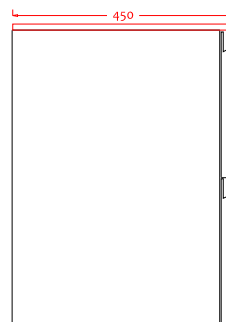

Malmö 100 kabinett med servant

SKU: 30010196

// ELEVATION

// Side VIEW

// Side SECTION

// SECTION

DRAWER FRONT WIDTH

Farge:	Matt hvit
Størrelse:	60cm / 100cm / 45cm
Vekt:	60.5kg. netto

Malmö 100 kabinett med servant detaljer:

Tidløse badermøbler med to store skuffer, utstyrt med Soft-Close Hettich-skinner. For Malmö bruker vi en smal vannlås som sitter rett opp under vasken for å maksimere plassen i skuffen. Skuffene har derfor ingen utskjæring for vannlås. Vasken er vår Romsø-modell i kompositt, som er et porefri materiale som er lett å rengjøre.