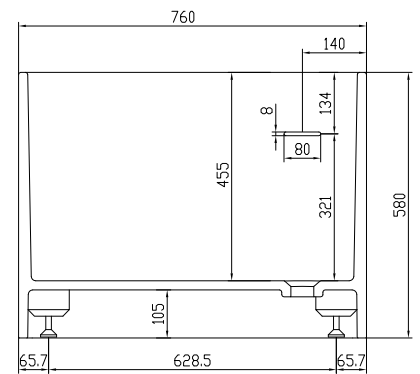

Lövestad 180 badekar

SKU: 40030010

Farge:	Matt hvit
Liter:	350 Overløp
Størrelse:	58cm / 180cm / 76cm
Vekt:	170kg. netto

Lövestad 180 badekar detaljer:

Lövestad frittstående badekar ekstra lang. Badekar designet med bunn formet som sjeselong for maksimal sittekomfort. Badekaret i massiv Acovi kompositt med matt overflate. Bunnventilen er i massiv kompositt, sånn at den er helt integrert i bunnen av badekaret.