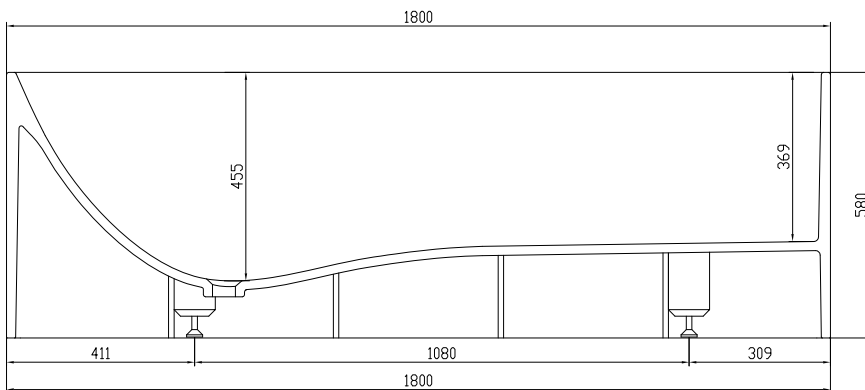

Lövestad 180 badekar

SKU: 40030010

Farge:	Matt hvit
Liter:	350 Overløp
Størrelse:	58cm / 180cm / 76cm
Vekt:	170kg. netto

Lövestad 180 badekar detaljer:

Lövestad frittstående badekar ekstra lang. Badekar designet med bunn formet som sjeselong for maksimal sittekomfort. Badekaret i massiv Acovi kompositt med matt overflate. Bunnventilen er i massiv kompositt, sånn at den er helt integrert i bunnen av badekaret.