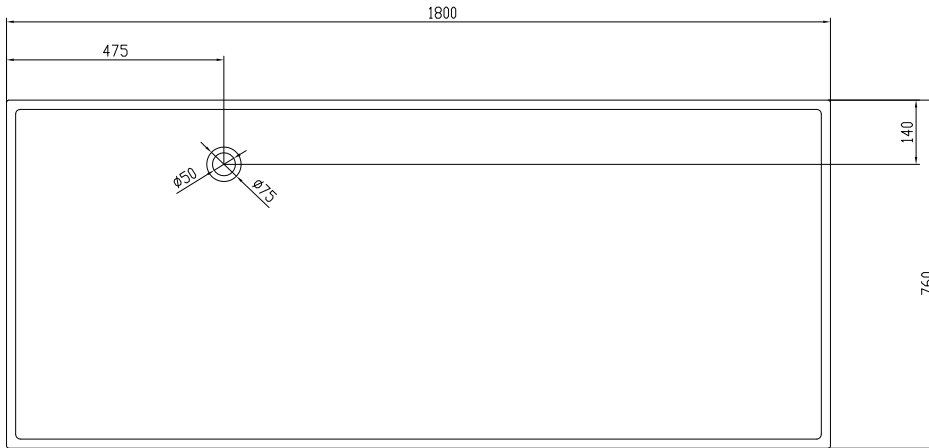

Lövestad 180 badekar

SKU: 40030010

Farge:	Matt hvit
Liter:	350 Overløp
Størrelse:	58cm / 180cm / 76cm
Vekt:	170kg. netto

Lövestad 180 badekar detaljer:

Lövestad frittstående badekar ekstra lang. Badekar designet med bunn formet som sjeselong for maksimal sittekomfort. Badekaret i massiv Acovi kompositt med matt overflate. Bunnventilen er i massiv kompositt, sånn at den er helt integrert i bunnen av badekaret.