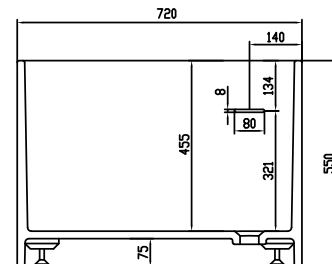

# Lövestad 170 badekar

SKU: 40030006

<b>Farge:</b>	Matt hvit
<b>Liter:</b>	310 Overløp
<b>Størrelse:</b>	55cm / 170cm / 72cm
<b>Vekt:</b>	150kg. netto

## Lövestad 170 badekar detaljer:

Frittstående badekar designet med bunn formet som sjeselong for maksimal sittekomfort. Badekaret i massiv Acovi kompositt med matt overflate. Bunnventilen er av massiv kompositt, så den sitter helt integrert i bunnen av badekaret.