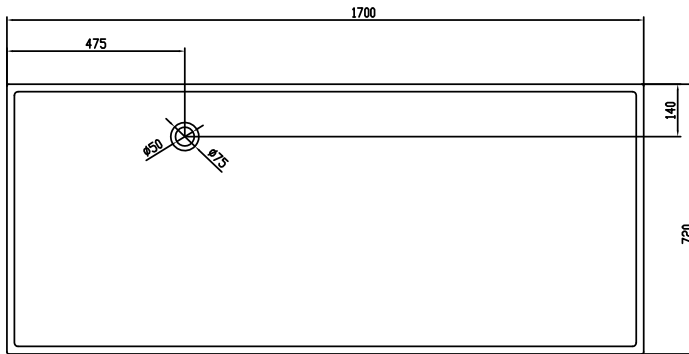

# Lövestad 170 badekar

SKU: 40030006

<b>Farge:</b>	Matt hvit
<b>Liter:</b>	310 Overløp
<b>Størrelse:</b>	55cm / 170cm / 72cm
<b>Vekt:</b>	150kg. netto

## Lövestad 170 badekar detaljer:

Frittstående badekar designet med bunn formet som sjeselong for maksimal sittekomfort. Badekaret i massiv Acovi kompositt med matt overflate. Bunnventilen er av massiv kompositt, så den sitter helt integrert i bunnen av badekaret.