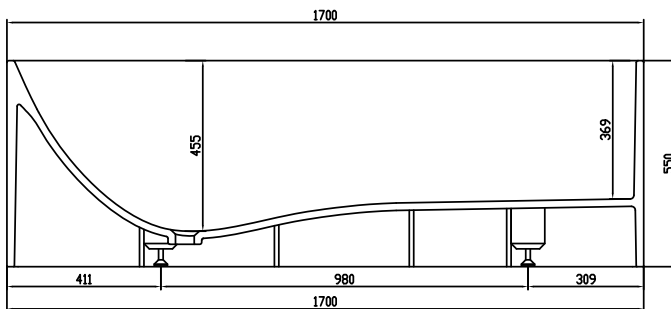

# Lövestad 170 badekar

SKU: 40030006

<b>Farge:</b>	Matt hvit
<b>Liter:</b>	310 Overløp
<b>Størrelse:</b>	55cm / 170cm / 72cm
<b>Vekt:</b>	150kg. netto

## Lövestad 170 badekar detaljer:

Frittstående badekar designet med bunn formet som sjeselong for maksimal sittekomfort. Badekaret i massiv Acovi kompositt med matt overflate. Bunnventilen er av massiv kompositt, så den sitter helt integrert i bunnen av badekaret.