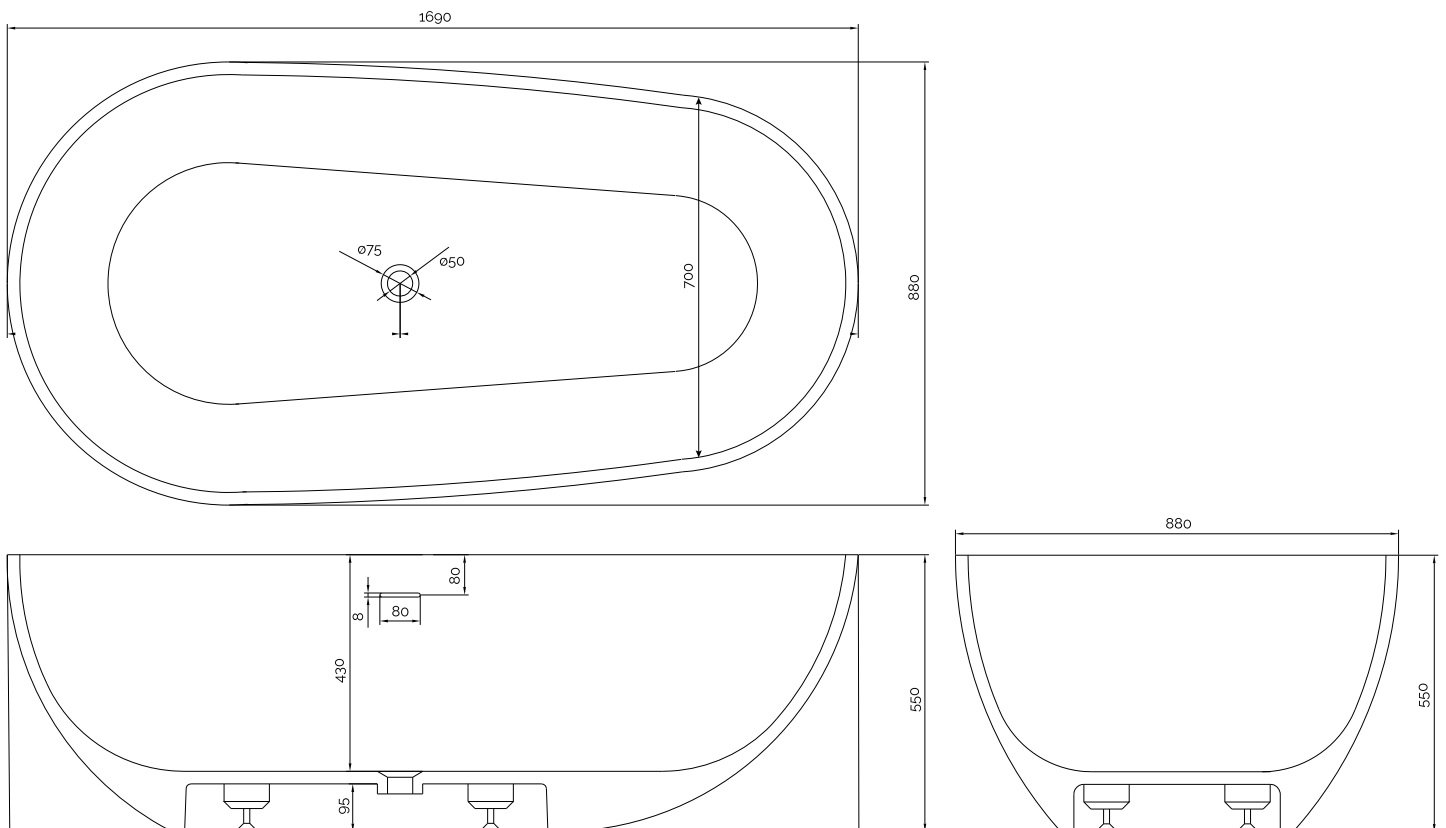

## Helsinki badekar

SKU: 40030058

**Farge:**

**Liter:**

**Størrelse:**

**Vekt:**

300 Overløp

55cm / 169cm / 88cm

165kg. netto

**Helsinki badekar detaljer:**