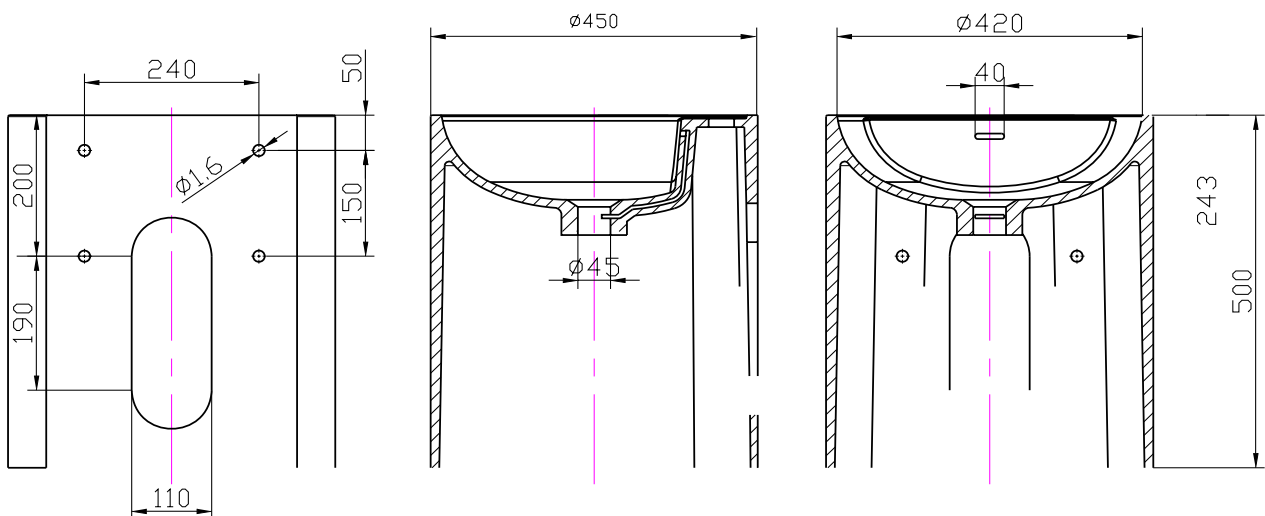

Helsinki W45 håndvask

SKU: 40010305

Farge:

Mat sort/ hvid

Størrelse:

50cm / 45cm / 45cm

Vekt:

19kg. netto

Helsinki W45 håndvask detaljer: