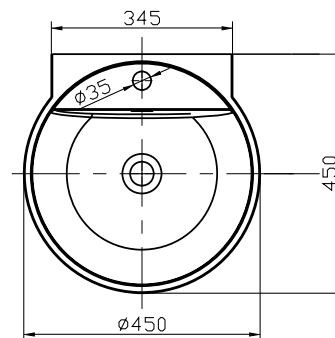

Helsinki W45 håndvask

SKU: 40010305

Farge:

Mat sort/ hvid

Størrelse:

50cm / 45cm / 45cm

Vekt:

19kg. netto

Helsinki W45 håndvask detaljer: