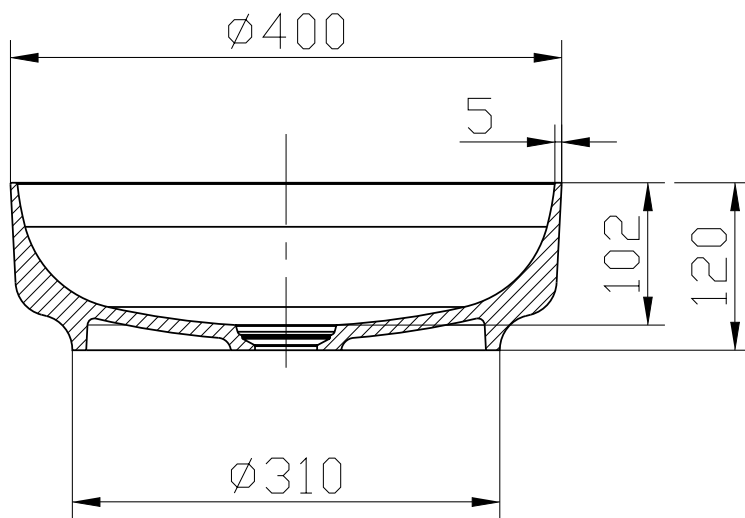

## Helsinki T40 servant

SKU: 40010306

**Farge:**

Mat sort/ hvid

**Størrelse:**

12cm / 40cm / 40cm

**Vekt:**

7kg. netto

**Helsinki T40 servant detaljer:**