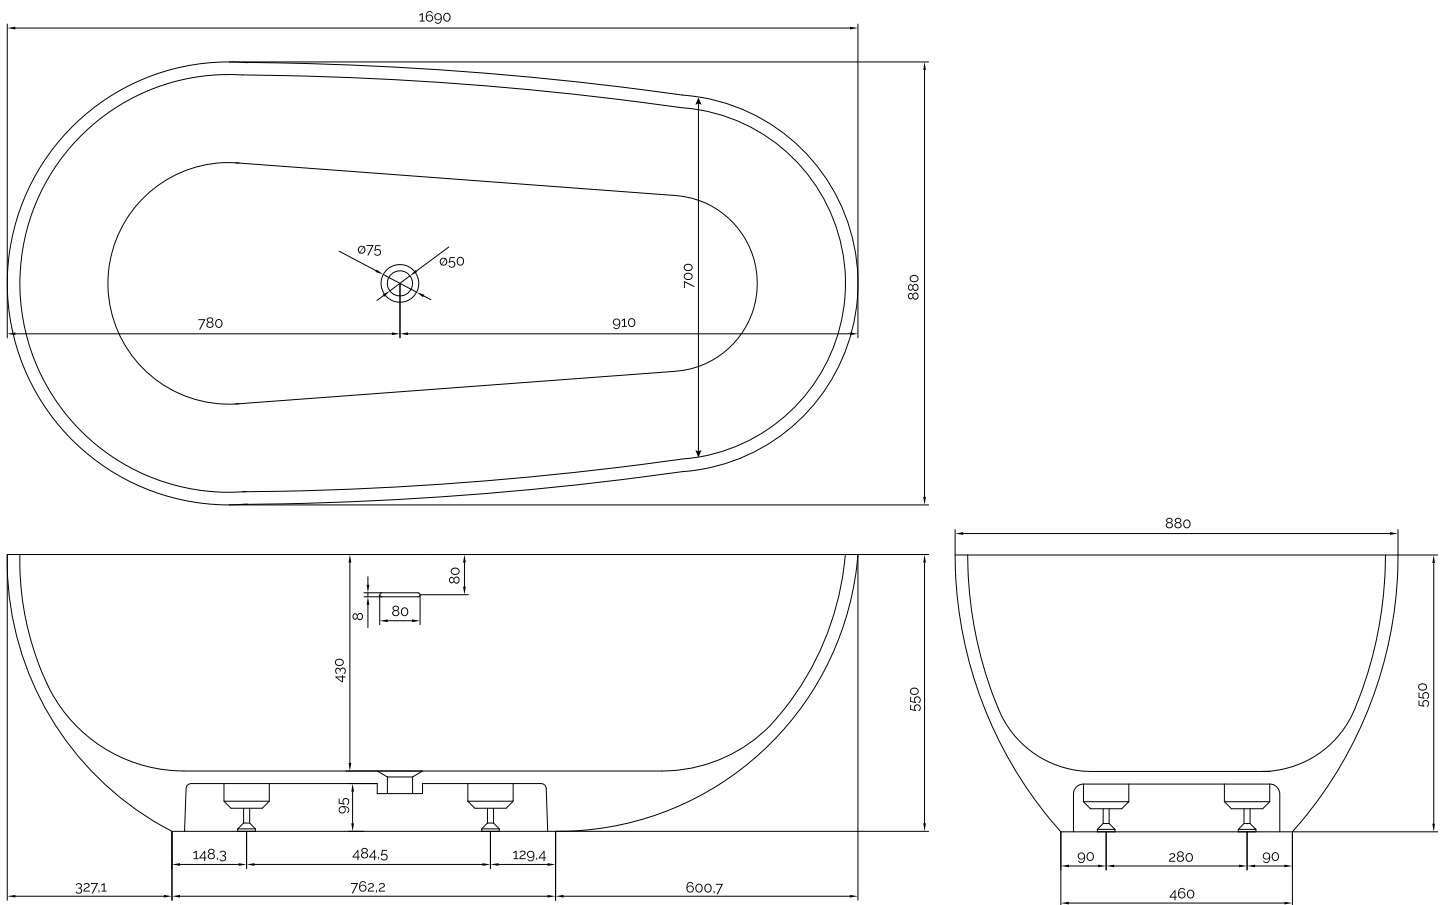

# Hammershus badekar

SKU: 40030014

<b>Farge:</b>	Matt hvit
<b>Liter:</b>	300 Overløp
<b>Størrelse:</b>	55cm / 169cm / 88cm
<b>Vekt:</b>	165kg. netto

## Hammershus badekar detaljer:

Eksklusivt ovalt frittstående designbadekar i Acovi kompositt med matt overflate.