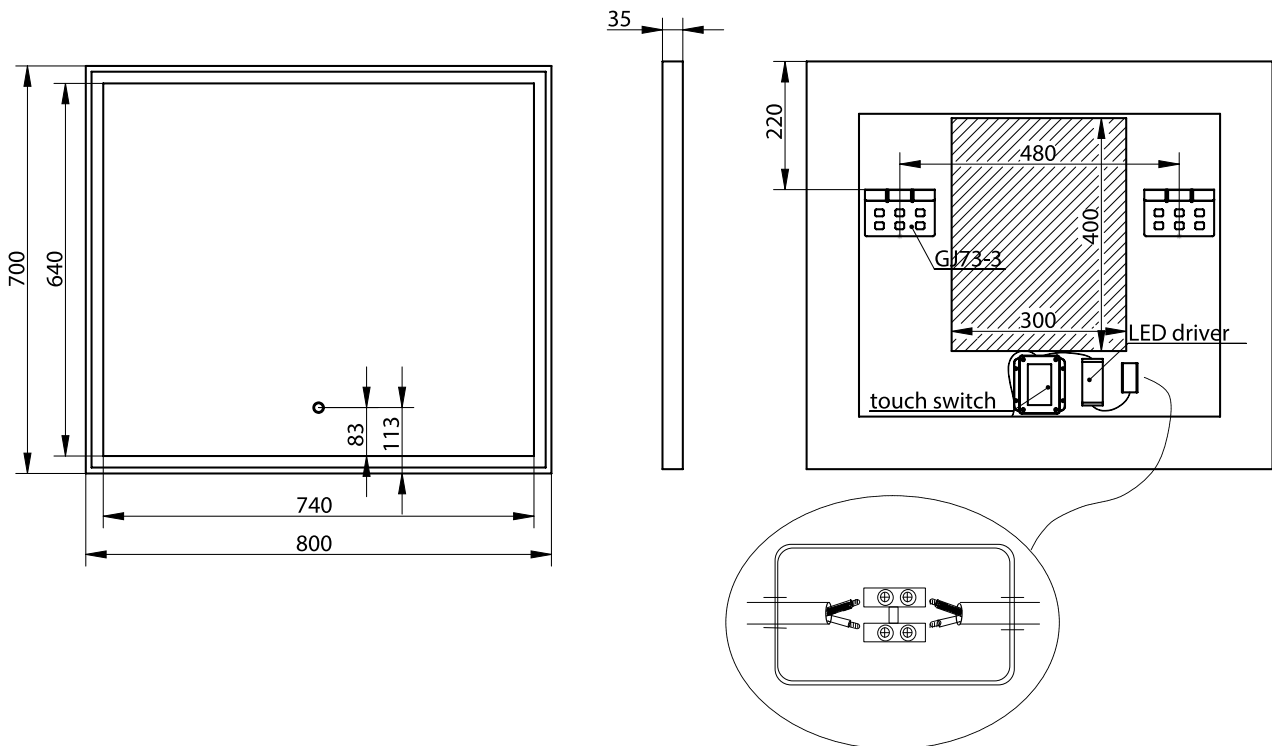

Fanø 80 speil

SKU: 30020209

Farge:	Matt hvit/glas
Lumen:	1850
Kelvin:	3200-6000
Størrelse:	70cm / 80cm / 3.4cm
Vekt:	9kg. netto

Fanø 80 speil detaljer:

Speil med mathvid ramme og LED lys med Touch-funksjon. Spejlet har anti-dug-funksjon, som reduserer dug på spejlet, etter badet samt lysfarve-regulering.