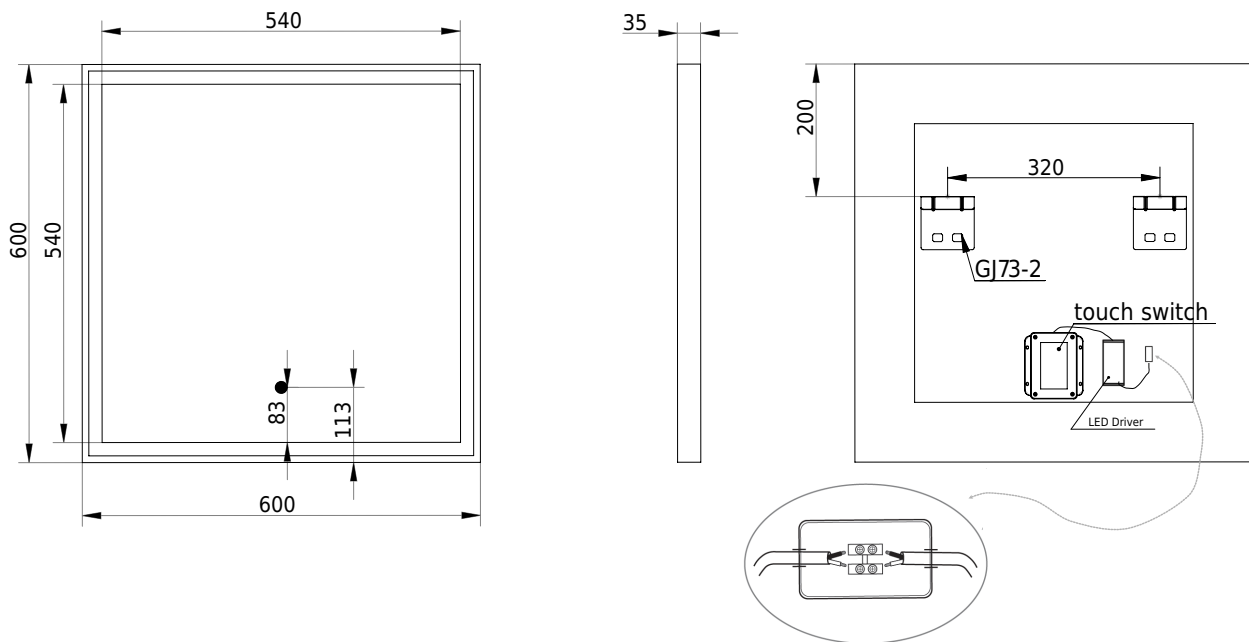

# Fanø 60 speil

SKU: 30020242

**Farge:** Matt hvit/glas  
**Størrelse:** 60cm / 60cm / 3.4cm  
**Vekt:** 7.8kg. netto

## Fanø 60 speil detaljer:

Speil med mathvid ramme og LED lys med Touch-funktion. Spejlet har anti-dug-funktion, som reduserer dug på spejlet, etter badet samt lysfarve-regulering.