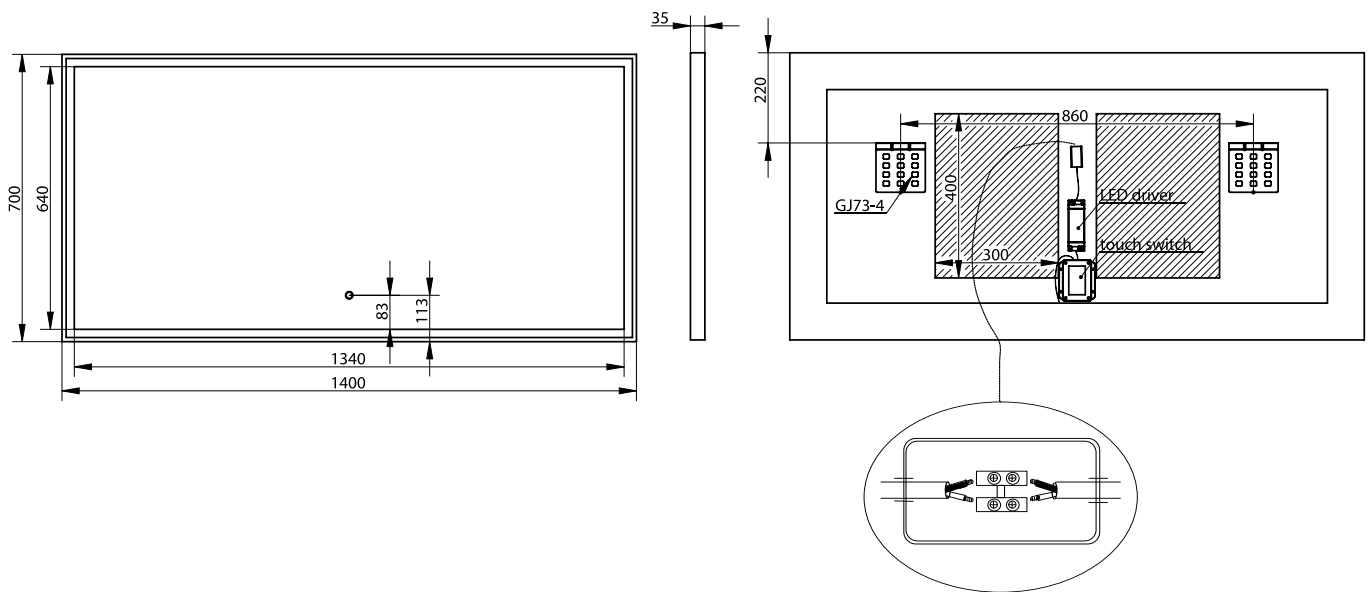

Fanø 140 speil

SKU: 30020221

Farge:	Matt hvit/glas
Størrelse:	70cm / 140cm / 3.4cm
Vekt:	17kg. netto

Fanø 140 speil detaljer:

Speil med hvid ramme og LED med Touch. Fåes i andre størrelser og kan monteres vandret og lodret. Spejlet har anti-dug-funktion, som reducerer dug på spejlet, efter badet.