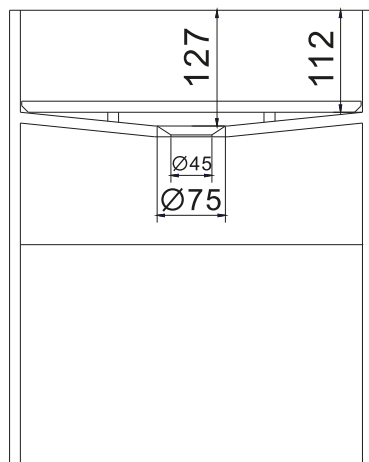

# Enköping 40 servant

SKU: 40010114

<b>Farge:</b>	Matt hvit
<b>Størrelse:</b>	50cm / 40cm / 40cm
<b>Vekt:</b>	24kg. netto