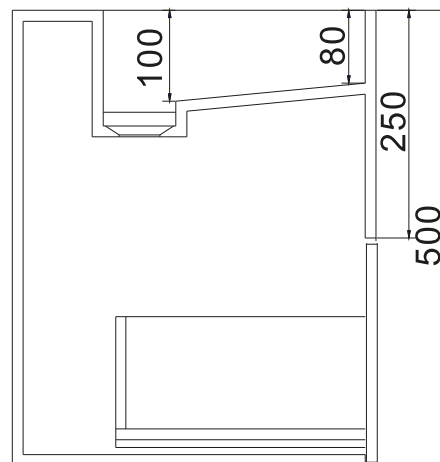

# Enköping 40 servant

SKU: 40010114

<b>Farge:</b>	Matt hvit
<b>Størrelse:</b>	50cm / 40cm / 40cm
<b>Vekt:</b>	24kg. netto

## Enköping 40 servant detaljer:

Enköping badromsmøbel i matt massiv Acovi kompositt med integrert avløp, leveres med en skuff med Soft Closing. Kan bestilles på mål.

Servanten kommer uten kranhull. Forstner borr til kranhull kan følge med på forespørsel.