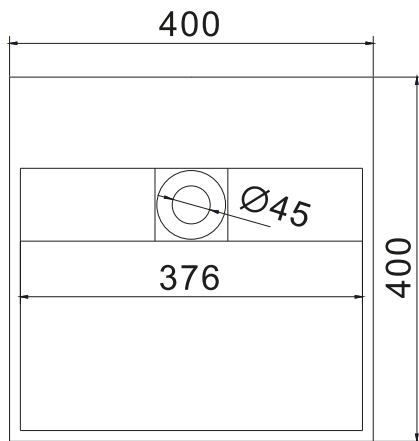

# Enköping 40 servant

SKU: 40010114

<b>Farge:</b>	Matt hvit
<b>Størrelse:</b>	50cm / 40cm / 40cm
<b>Vekt:</b>	24kg. netto