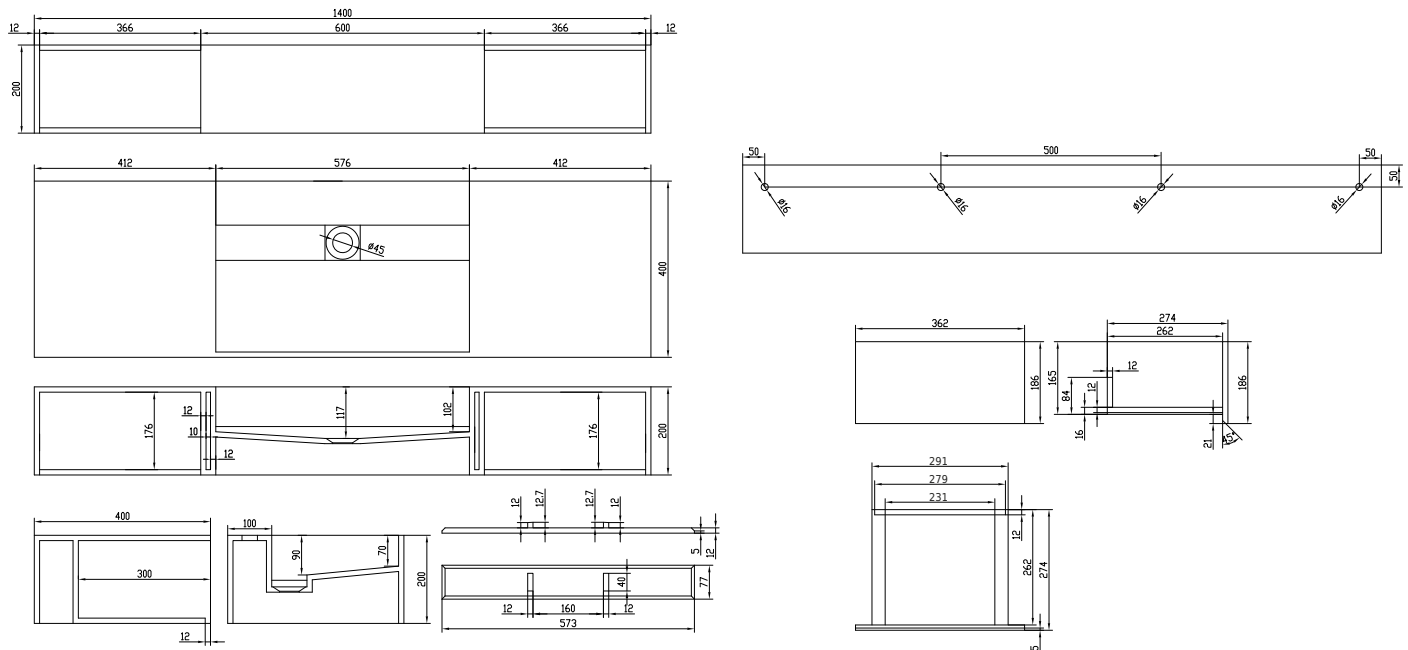

Enköping 140 servant

SKU: 40010096

Farge: Matt hvit
Størrelse: 20cm / 140cm / 40cm
Vekt: 54kg. netto

Enköping 140 servant detaljer:

Baderomsmøbel med to skuffer i matt massiv Acovi kompositt uten kranhull for blandebatteri. Baderomsmøblet leveres med Blum skuffesystem. Servanten leveres med integrert avløp, slik at bunnventilen ikke er synlig, bunnplaten tas ut enkelt for rengjøring. Kan bestilles på mål.

Servanten kommer uten kranhull. Forstner borr til kranhull kan følge med på forespørsel.