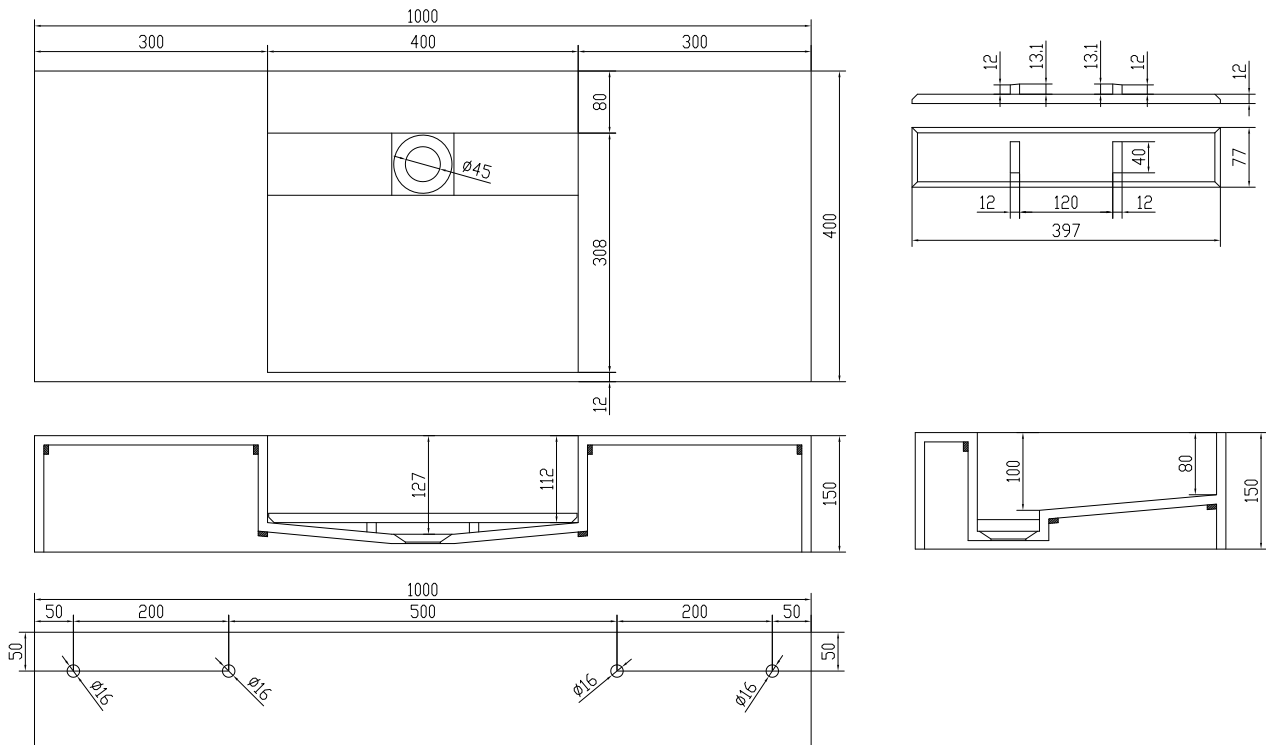

Enköping 100 servant

SKU: 40010128

Farge:	Matt hvit
Størrelse:	15cm / 100cm / 40cm
Vekt:	21.46kg. netto

Enköping 100 servant detaljer:

Baderomsmøbel i matt massiv Acovi kompositt. Servanten leveres med integrert avløp, slik at bunnventilen ikke er synlig. Bunnplaten tas ut enkelt for rengjøring.

Servanten kommer uten kranhull. Forstner borr til kranhull kan følge med på forespørsel.