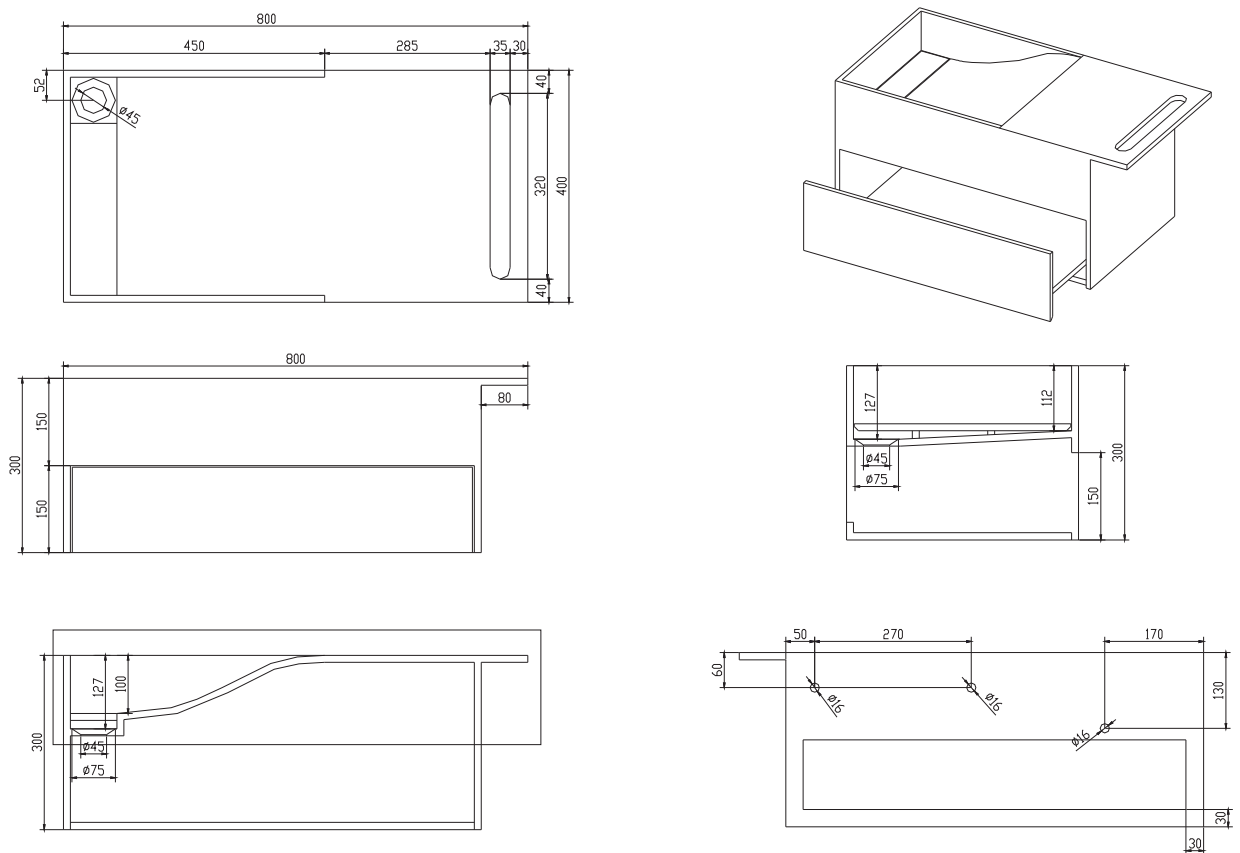

# Christianssand servant

SKU: 40010112

**Farge:** Matt hvit  
**Størrelse:** 30cm / 80cm / 40cm  
**Vekt:** 32kg. netto

**Christianssand servant detaljer:**

Serien Christianssand er den danske designeren Mikal Harrsens bud på eksklusivt design med Acovi kompositt. Baderomsmøblet inneholder servant med samme utseende som badekaret, med liten skuff og håndklestativ. Mikal Harrsen har designet Christianssand serien spesielt for Copenhagen Bath, og resultatet taler for seg selv. Se også badekar, som passer med, i oversikten. Møblet er av Acovi kompositt, liksom resten av våre produkter. Lett og ukomplisert å vedlikeholde daglig.

Servanten kommer uten kranhull. Forstner borrhull til kranhull kan følge med på forespørsel.