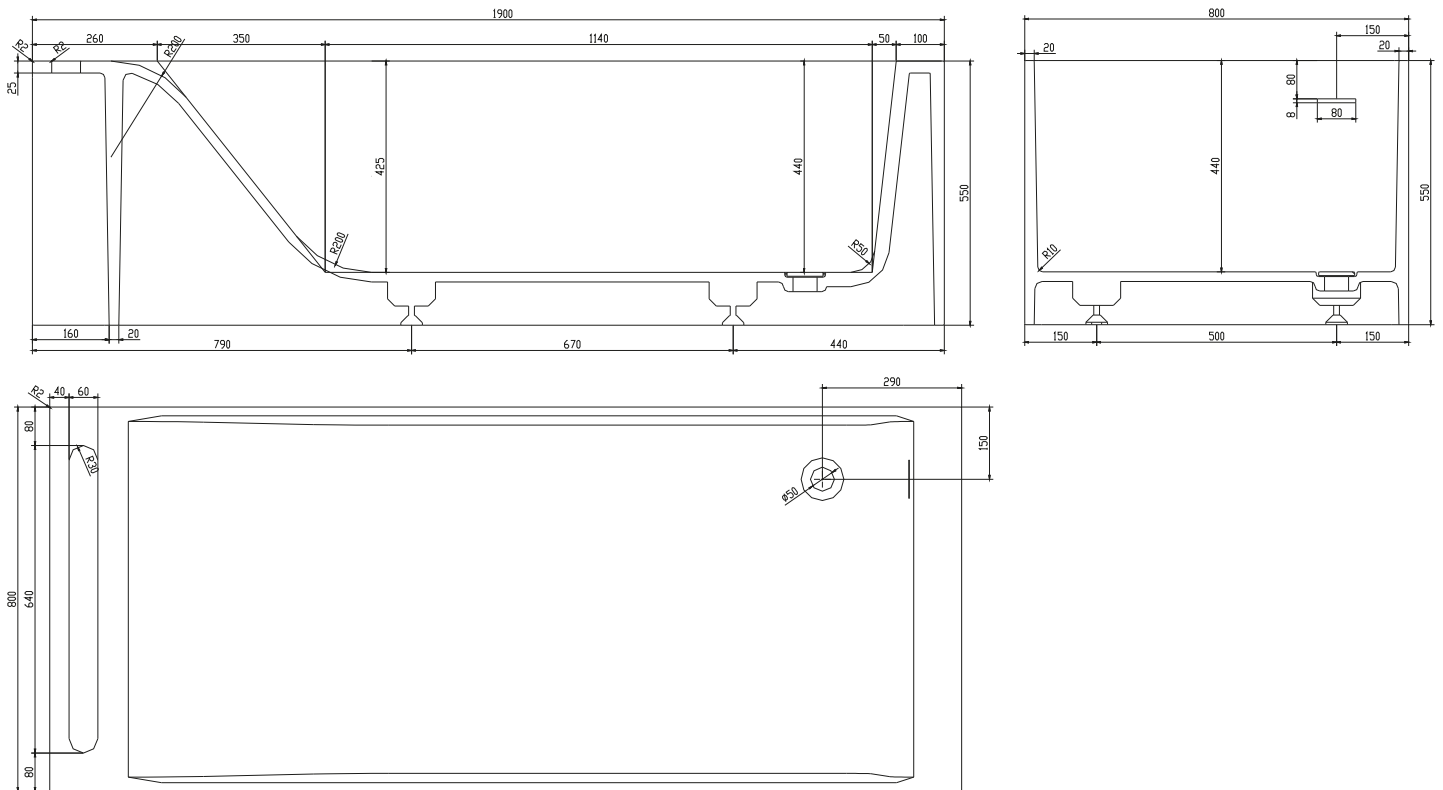

SKU: 40030015

Farge: Matt hvit
Liter: 310 Overløp
Størrelse: 55cm / 190cm / 80cm
Vekt: 180kg. netto

Christianssand badekar detaljer: