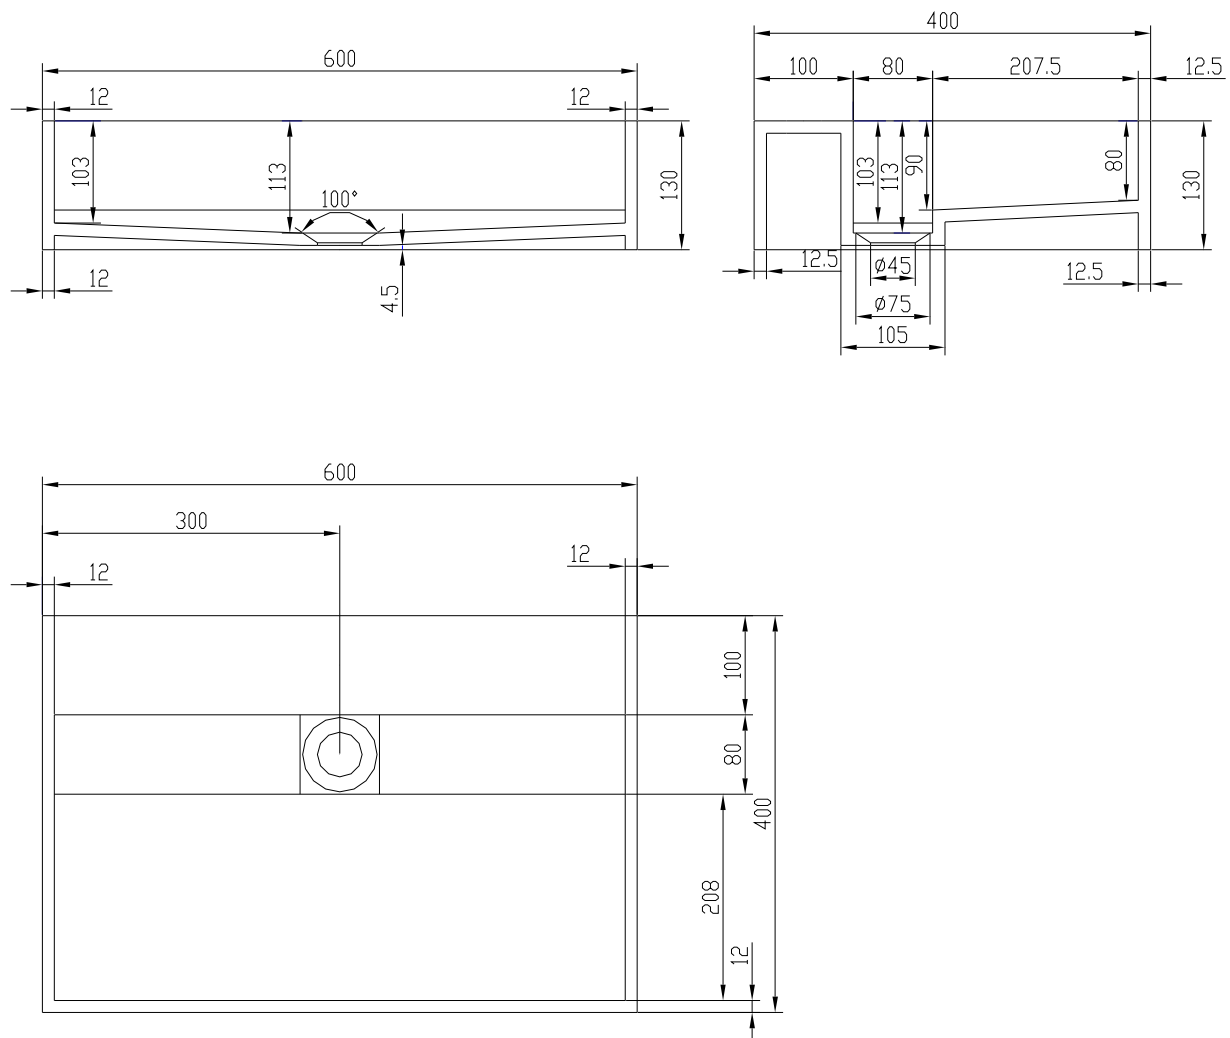

Christiansfeld 60 servant

SKU: 40010068

Farge: Matt hvit
Størrelse: 13cm / 60cm / 40cm
Vekt: 14.5kg. netto

Christiansfeld 60 servant detaljer:

Servant av massiv Acovi kompositt. For vegg eller plasing på bord. Med integrert avløp uten kranhull for blandebatteri. Kan bestilles i andre mål.