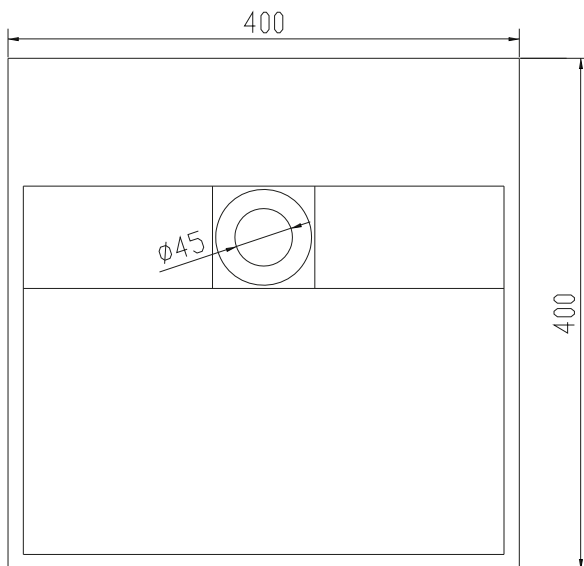

Christiansfeld 40 servant

SKU: 40010122

Farge:	Matt hvit
Størrelse:	10cm / 40cm / 40cm
Vekt:	8.02kg. netto

Christiansfeld 40 servant detaljer:

Liten elegant servant i massiv Acovi kompositt med integrert avløp. Servanten kan enten monteres på bord eller som veggmontert servant.