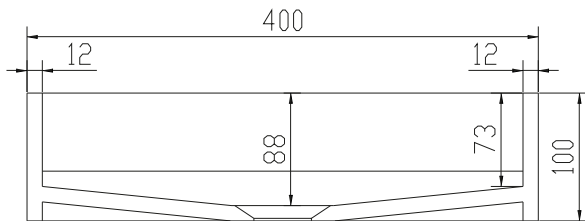

Christiansfeld 40 servant

SKU: 40010122

Farge:	Matt hvit
Størrelse:	10cm / 40cm / 40cm
Vekt:	8.02kg. netto

Christiansfeld 40 servant detaljer:

Liten elegant servant i massiv Acovi kompositt med integrert avløp. Servanten kan enten monteres på bord eller som veggmontert servant.

Servanten kommer uten kranhull. Forstner borr til kranhull kan følge med på forespørsel.