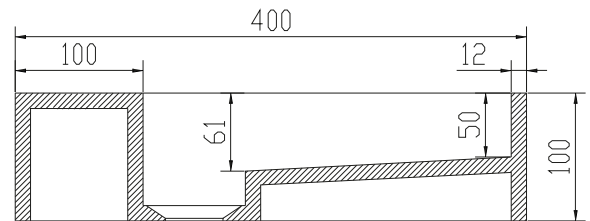

Christiansfeld 40 servant

SKU: 40010122

Farge:	Matt hvit
Størrelse:	10cm / 40cm / 40cm
Vekt:	8.02kg. netto

Christiansfeld 40 servant detaljer:

Liten elegant servant i massiv Acovi kompositt med integrert avløp. Servanten kan enten monteres på bord eller som veggmontert servant.

Servanten kommer uten kranhull. Forstner borr til kranhull kan følge med på forespørsel.