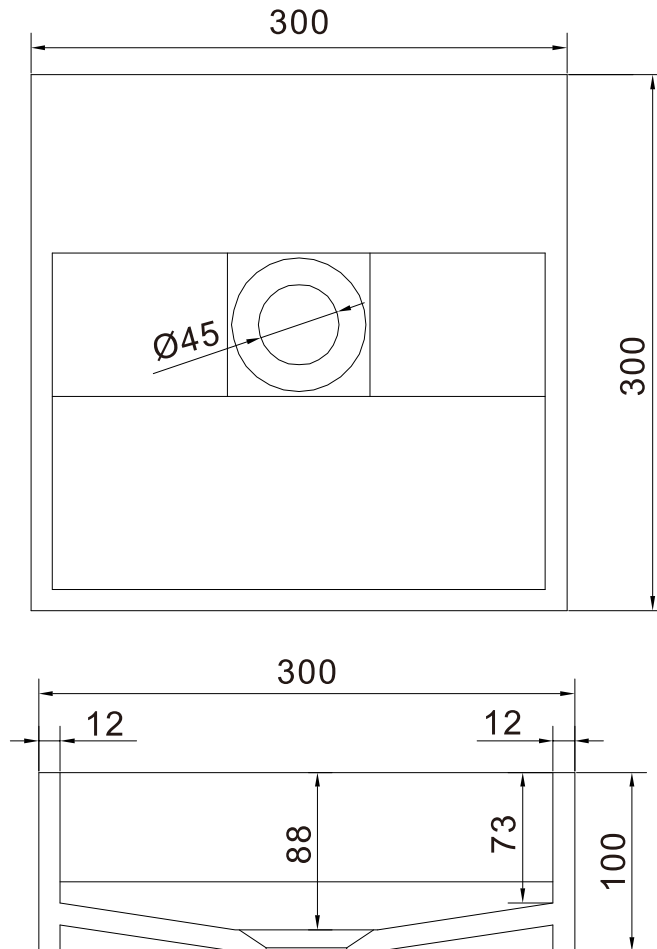

Christiansfeld 30 servant

SKU: 40010052

Farge:	Matt hvit
Størrelse:	10cm / 30cm / 30cm
Vekt:	5.5kg. netto

Christiansfeld 30 servant detaljer:

Liten elegant servant i massiv Acovi kompositt med integrert avløp. Servanten kan enten monteres på bord eller som veggmontert servant. Kan bestilles i andre mål.