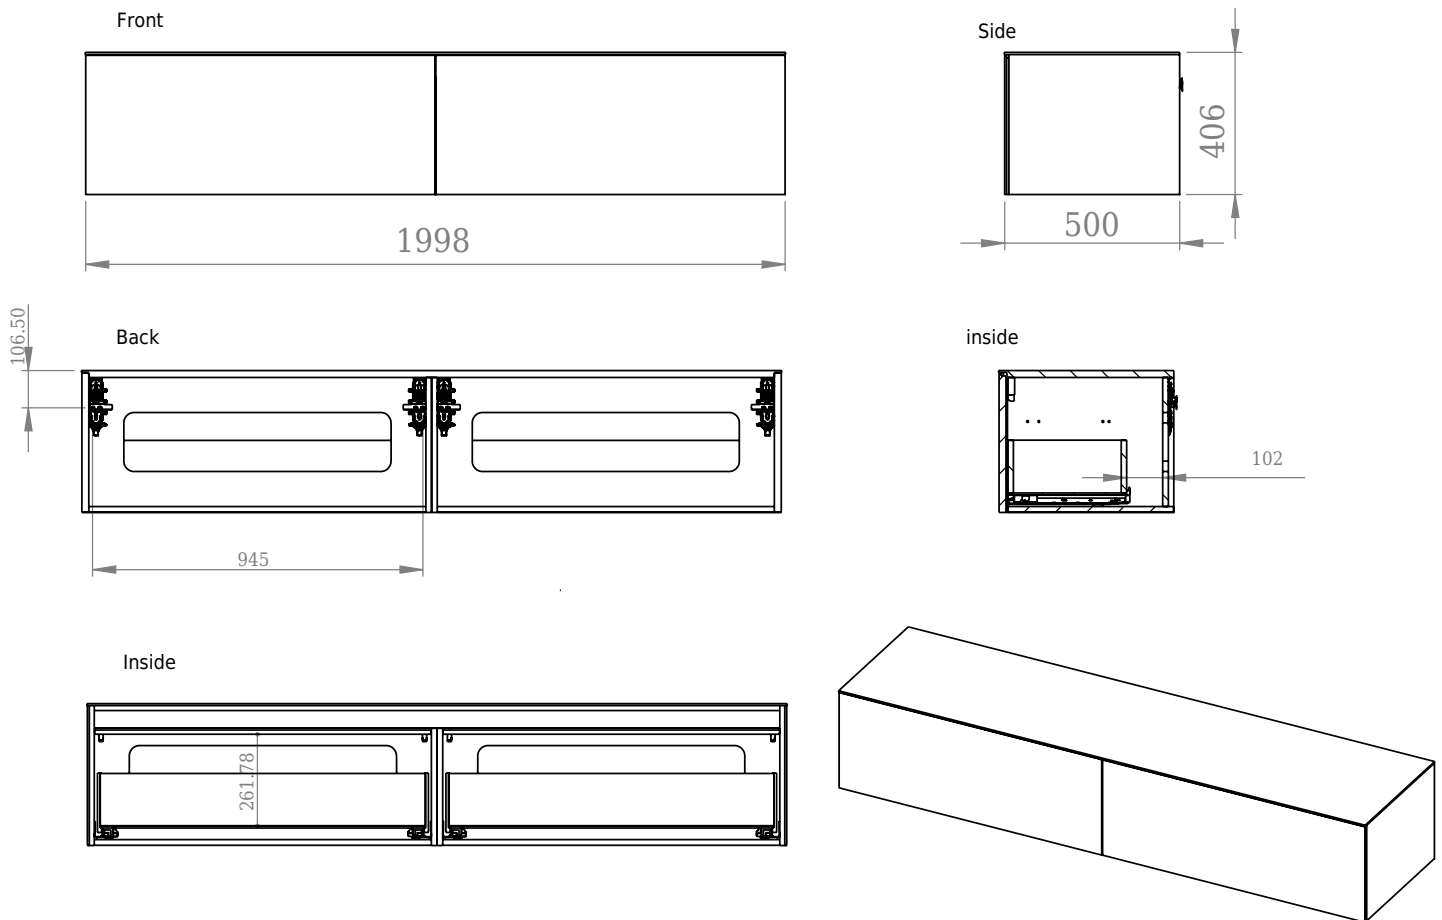

## Bergen 200 kabinett

SKU: 30010102

**Farge:** Børstet eik  
**Størrelse:** 40cm / 200cm / 50cm  
**Vekt:** 100kg. netto

### Bergen 200 kabinett detaljer:

Kabinet i børstet egetræ, leveres med to store skuffer med blue motion close. Kabinettet kan leveres i størrelsen 80, 120, 160 og 200cm.