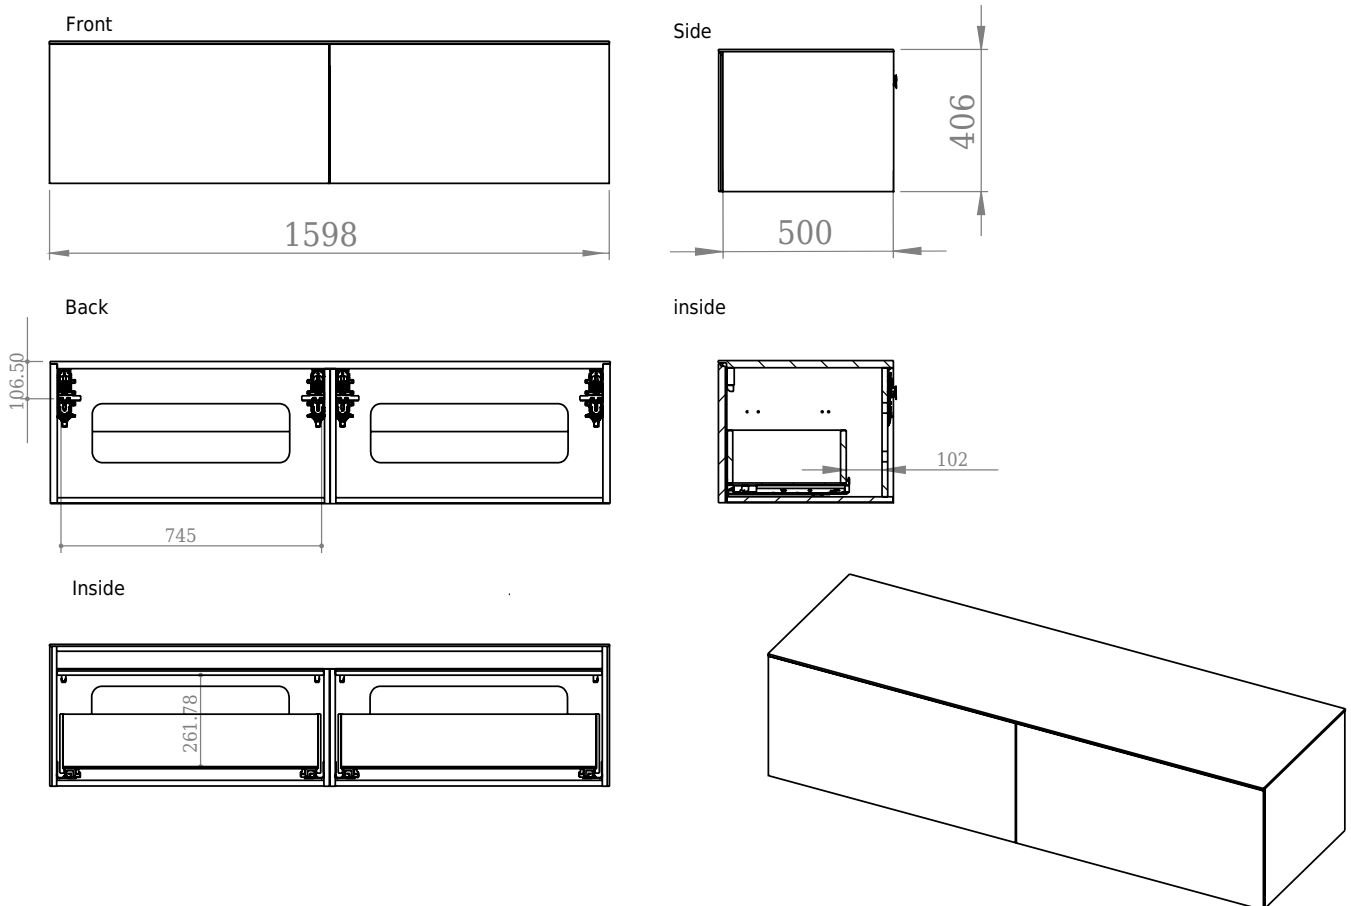

## Bergen 160 kabinett

SKU: 30010101

**Farge:** Børstet eik  
**Størrelse:** 40cm / 160cm / 50cm  
**Vekt:** 78kg. netto

### Bergen 160 kabinett detaljer:

Kabinet i børstet egetræ, leveres med to store skuffer med blue motion close. Kabinettet kan leveres i størrelsen 80, 120, 160 og 200cm.