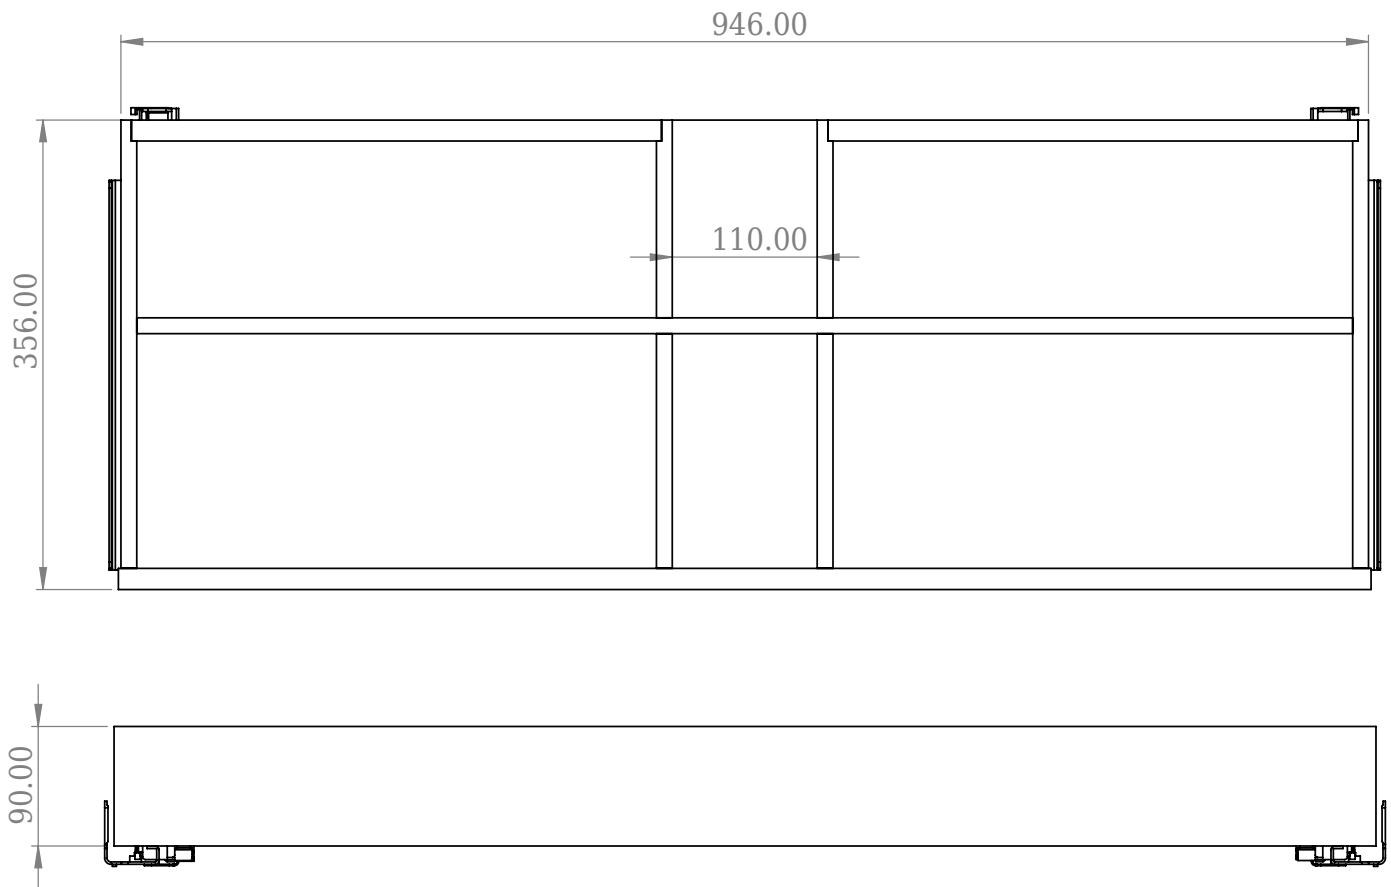

Copenhagen Bath

Roskildevej 394
DK-2610 Rødovre
MVA: DK32648622
Telefon: (+45) 3696 0747
contact@copenhagenbath.com
www.copenhagenbath.com

Bergen 200 inner drawer

SKU: 40040163

Farge:

Størrelse:

9cm / 94cm / 35.6cm

Vekt:

kg. netto

Bergen 200 inner drawer detaljer: