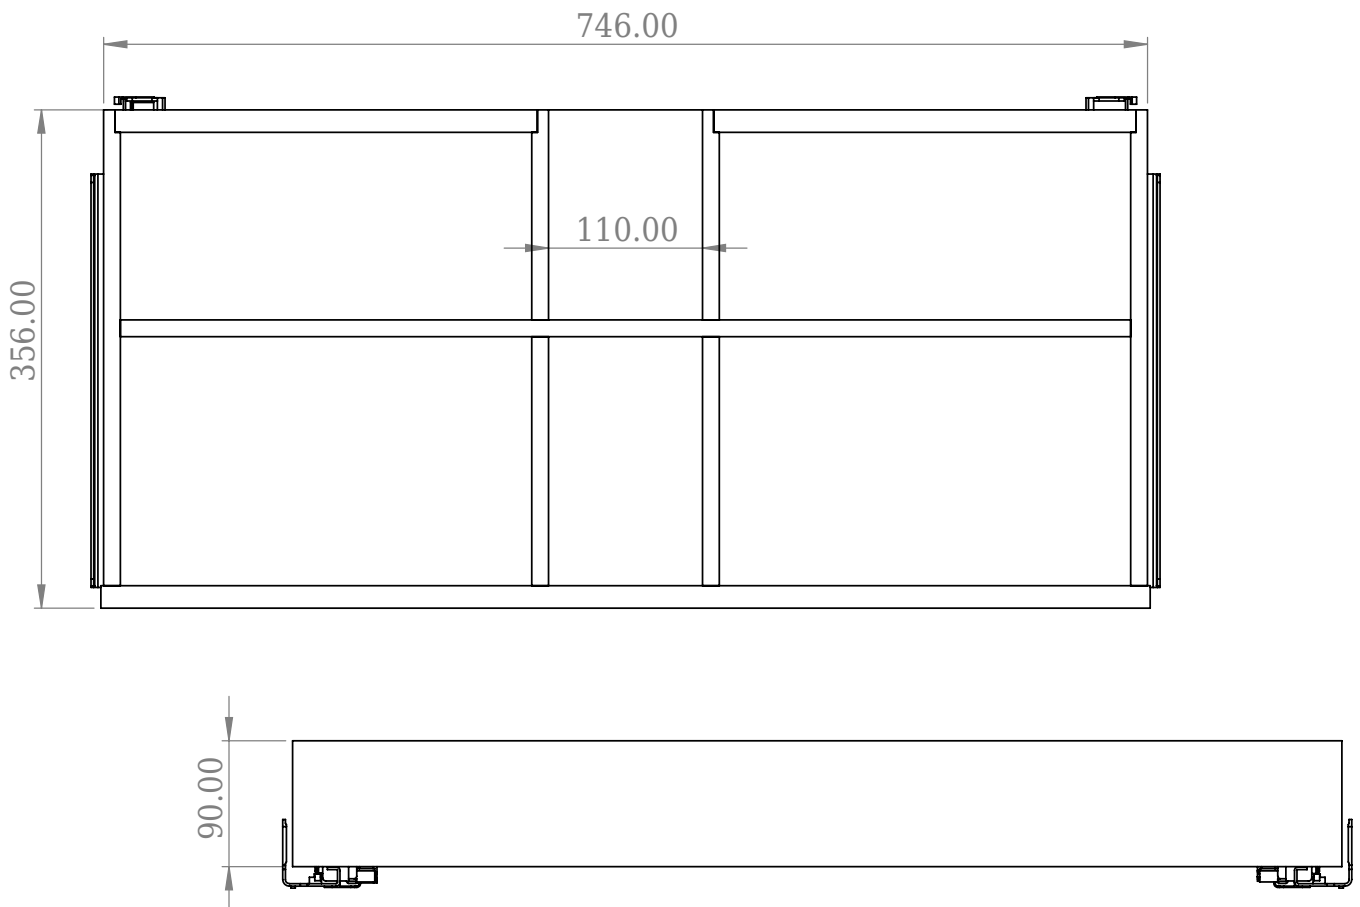

Copenhagen Bath

Roskildevej 394
DK-2610 Rødovre
MVA: DK32648622
Telefon: (+45) 3696 0747
contact@copenhagenbath.com
www.copenhagenbath.com

Bergen 160 inner drawer

SKU: 40040162

Farge:

Størrelse:

9cm / 74.6cm / 35.6cm

Vekt:

5.9kg. netto

Bergen 160 inner drawer detaljer: