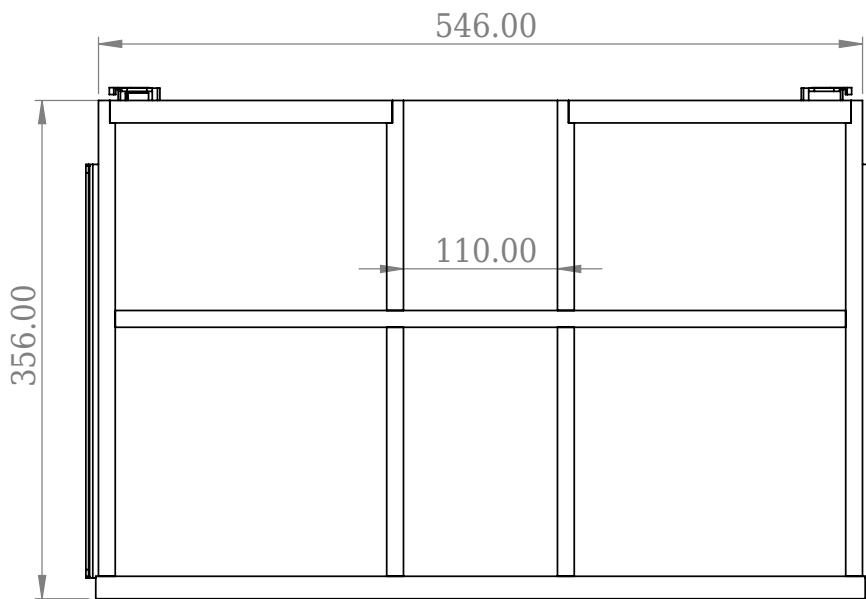

Copenhagen Bath

Roskildevej 394
DK-2610 Rødovre
MVA: DK32648622
Telefon: (+45) 3696 0747
contact@copenhagenbath.com
www.copenhagenbath.com

Bergen 120 inner drawer

SKU: 40040161

Farge:

Størrelse:

Vekt:

9cm / 54.6cm / 35.6cm

kg. netto

Bergen 120 inner drawer detaljer: