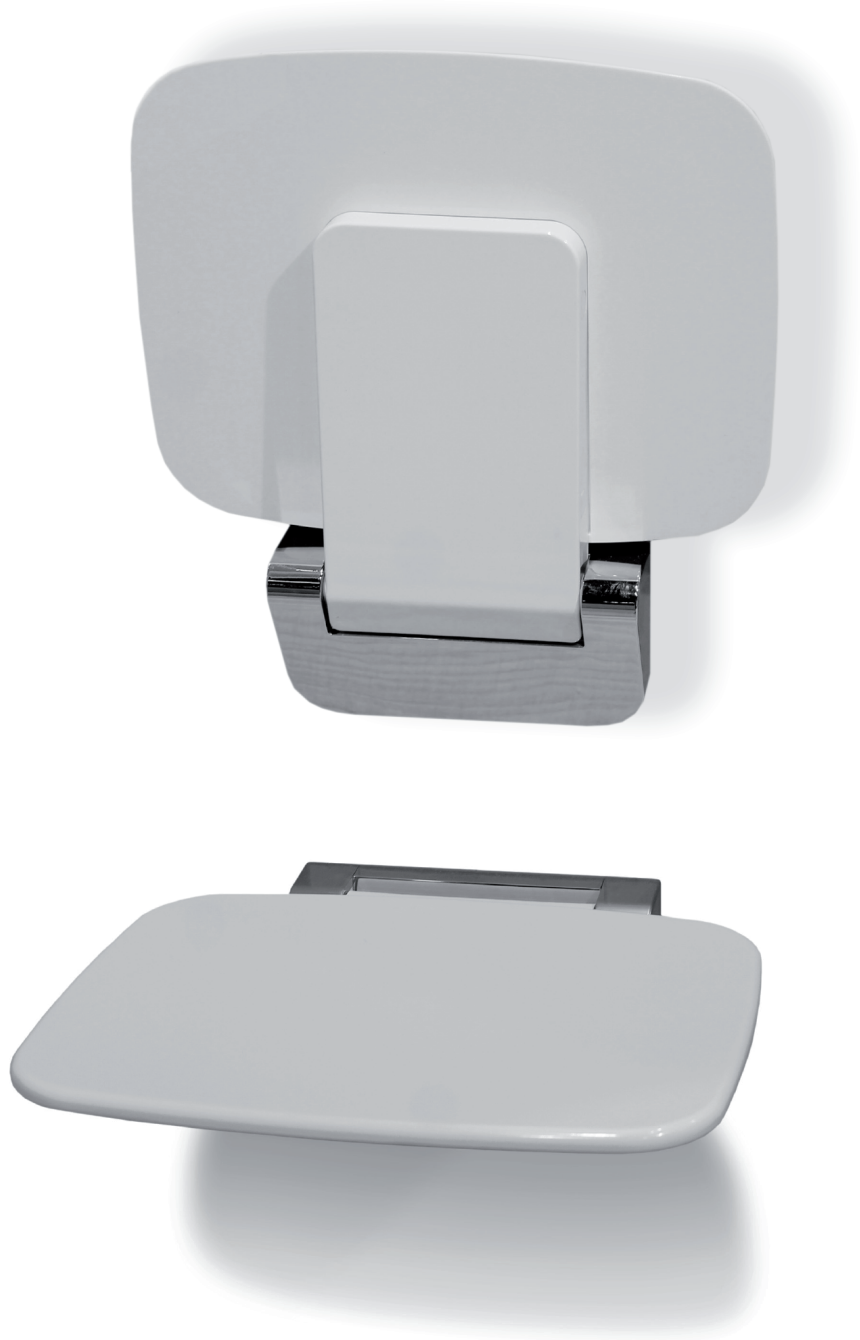

VANNSIKKERT DUSJSETE

- Vegghengt klappsete for dusj i baderom
- God kvalitet og solid konstruksjon
- Max vekt 130 kg