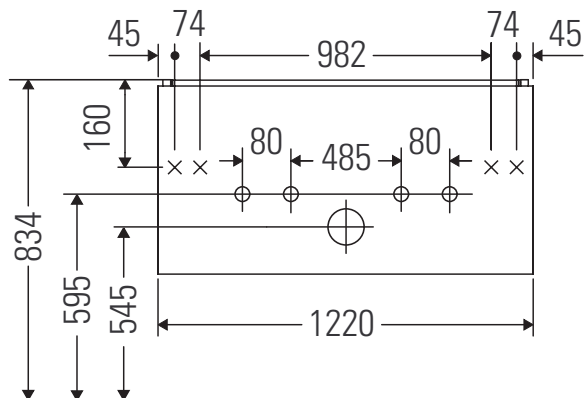

Brioso

BR 4104

Monteringsanvisning

W mm	X mm
16	834

ME by Starck # 233612 / # 236112..00

W mm	X mm
16	834

ME by Starck # 236112..24

Bruksinformasjon