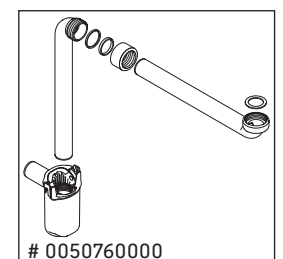

Brioso

BR 4104

Monteringsanvisning

W mm	X mm
16	834

ME by Starck # 233612 / # 236112..00

W mm	X mm
16	834

ME by Starck # 236112..24

Bruksinformasjon