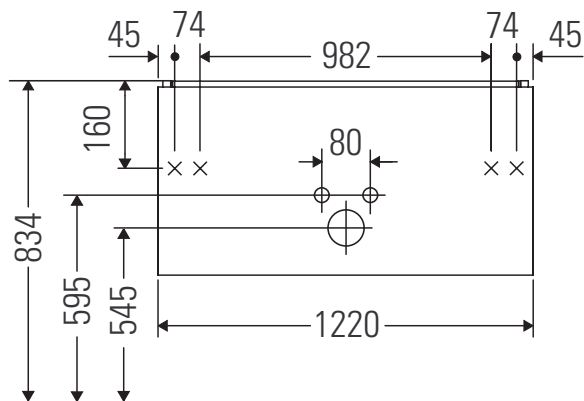

Brioso

BR 4104

Monteringsanvisning

W mm	X mm
16	834

ME by Starck # 233612 / # 236112..00

W mm	X mm
16	834

ME by Starck # 236112..24

Bruksinformasjon