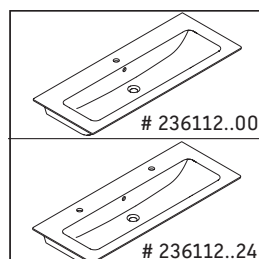

Brioso

BR 4104

Monteringsanvisning

W mm	X mm
16	834

ME by Starck # 233612 / # 236112..00

W mm	X mm
16	834

ME by Starck # 236112..24

Bruksinformasjon