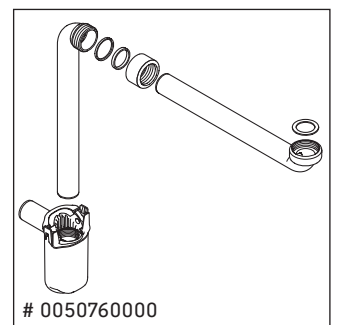

Brioso

BR 4103

Monteringsanvisning

Bruksinformasjon

Bademøbelserien tilsvarende de gyldige standardene og retningslinjene på tidspunktet for utleveringen og er utformet til bruk på badetrom. En direkte vannsprut f.eks. ved dusjing må unngås.