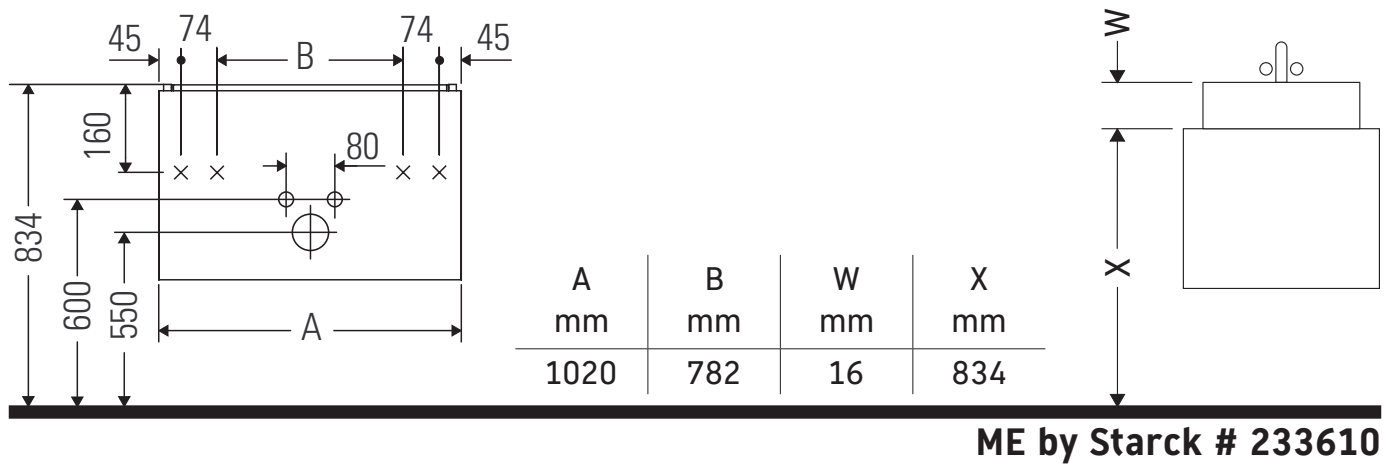

Brioso

BR 4103

Monteringsanvisning

Bruksinformasjon

Bademøbelserien tilsvarende de gyldige standardene og retningslinjene på tidspunktet for utleveringen og er utformet til bruk på badetrom. En direkte vannsprut f.eks. ved dusjing må unngås.