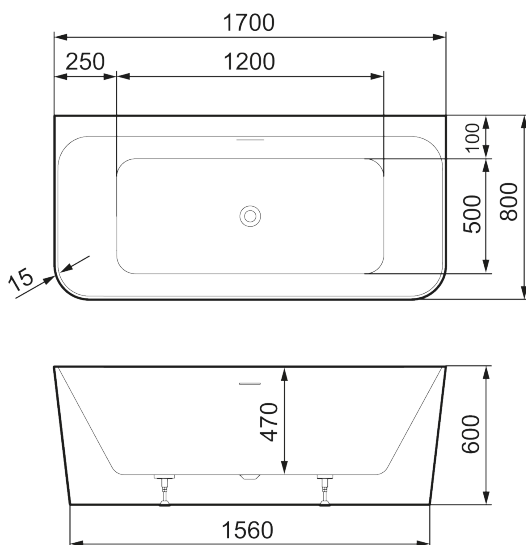

## MORA MARE IV, badekar

Mare IV har et D-formet design slik at det kan plasseres inntil en vegg, samtidig som det har beholdt det frittstående badekarets slanke form. En perfekt kombinasjon av funksjon og estetikk.

Det symmetriske designet kan velges med en bredde på 800 mm, slik at to voksne kan bade komfortabelt. Karet er laget av slitesterk akryl og er dermed lett å holde rent. De slanke, moderne veggene på 15 mm gir en sjenerøs badeopplevelse uten at karet tar for mye plass.

### In any color you want

Art.no.: 951104

Utførende: Hvit, L1700 x B800 x H600

- Frittstående badekar i akryl for plassering mot vegg
- Dobbeltsidig modell - for to personer
- Ferdigmontert hvit bunnventil
- Overløpsarr i minimalistisk design
- Slimline
- Volum: 290 l
- Vekt: 57 kg