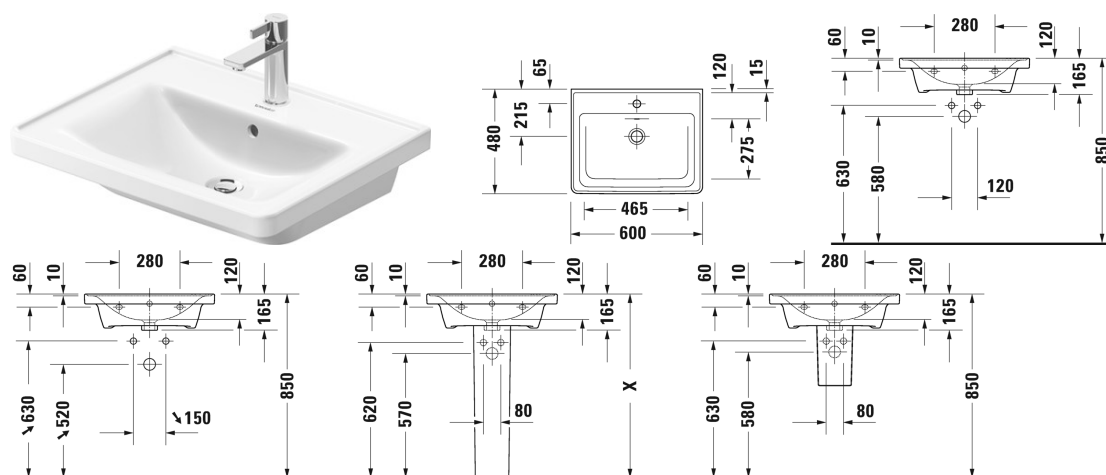

D-Neo Servant, møbelservant # 2367600000 / 2367600060

| < 600 mm > |

Servant, møbelservant	Dimensjoner	Vekt	Ordrenummer
med overløp, med plattform til kranhull, glassert på undersiden, 600 mm			
Farger			
00 Hvit (alpin)			
Variant			
●	600 x 480 mm	18,000 kg	2367600000
☒	600 x 480 mm	18,000 kg	2367600060
Infobox			
Plassbesparende vannlås anbefales i forbindelse med servantskape			
Sanitærporselen med overflate i WonderGliss vil holde seg ren og se godt ut i lang tid fremover. Ved bestilling av WonderGliss, vennligst legg til et "1" som det ellefte siffer i modellnummeret.			
Tilbehør			
Push-åpen ventil til servant med overløp		0,400 kg	005052
Design vannlås		1,500 kg	005036
Vannlås til servant med utløpsrør 300 mm	1 1/4" mm	0,600 kg	005026
Egnede produkter			
Veggmontert servantskap 1 høy skuff, Til D-Neo # 236760, 584 x 452 mm	584 x 452 mm		DE4249
Veggmontert servantskap 1 skuff, 1 høy skuff, øverste skuff er med utskjæring til vannlås, Til D-Neo # 236760, 584 x 452 mm	584 x 452 mm		DE4359

D-Neo Servant, møbelservant # 2367600000 / 2367600060

|< 600 mm >|

Veggmontert servantskap 1 høy skuff, Til D-Neo # 236760, 584 x 455 mm	584 x 455 mm	K25081
Veggmontert servantskap 2 skuffer, øverste skuff er med utskjæring til vannlås, Til D-Neo # 236760, 584 x 455 mm	584 x 455 mm	K25281

Alle tegninger inneholder de nødvendige mål som er gjenstand for standard toleranser. De fremkommer i mm og er ikke bindende. Eksakte mål, spesielt ved særskilte tilpassede monteringsforhold, kan bare skaffes fra det ferdige porselensprodukt.