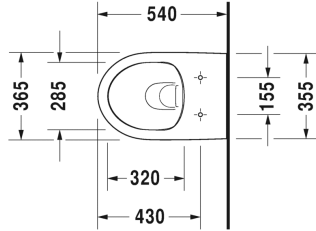

Duravit No.1 Veggmontert toalett Duravit Rimless® Sampakk # 45620900A1

Veggmontert toalett Duravit Rimless® Sampakk	Dimensjoner	Vekt	Ordrenummer
Kartongmål 560 x 400 x 430 mm			
Farger			
00 Hvit (alpin)			
Variant			
		25,900 kg	45620900A1
Infobox			
Hvis det ikke anvendes innbyggingsstativ, anbefales feste # 006500			

Alle tegninger inneholder de nødvendige mål som er gjenstand for standard toleranser. De fremkommer i mm og er ikke bindende. Eksakte mål, spesielt ved særskilte tilpassede monteringsforhold, kan bare skaffes fra det ferdige porselensprodukt.