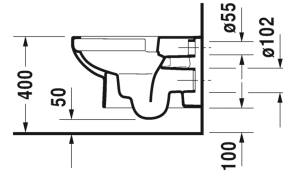

Duravit No.1 Veggmontert toalett Duravit Rimless® Sampakk # 45620900A1

Veggmontert toalett Duravit Rimless® Sampakk	Dimensjoner	Vekt	Ordrenummer
Kartongmål 560 x 400 x 430 mm			
Farger			
00 Hvit (alpin)			
Variant			
		25,900 kg	45620900A1
Infobox			
Hvis det ikke anvendes innbyggingsstativ, anbefales feste # 006500			

Alle tegninger inneholder de nødvendige mål som er gjenstand for standard toleranser. De fremkommer i mm og er ikke bindende. Eksakte mål, spesielt ved særskilte tilpassede monteringsforhold, kan bare skaffes fra det ferdige porselensprodukt.