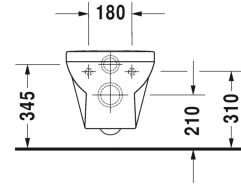

Duravit No.1 Veggmontert toalett Duravit Rimless® Sampakk # 45620900A1

Veggmontert toalett Duravit Rimless® Sampakk	Dimensjoner	Vekt	Ordrenummer
Kartongmål 560 x 400 x 430 mm			
Farger			
00 Hvit (alpin)			
Variant			
		25,900 kg	45620900A1
Infobox			
Hvis det ikke anvendes innbyggingsstativ, anbefales feste # 006500			

Alle tegninger inneholder de nødvendige mål som er gjenstand for standard toleranser. De fremkommer i mm og er ikke bindende. Eksakte mål, spesielt ved særskilte tilpassede monteringsforhold, kan bare skaffes fra det ferdige porselensprodukt.