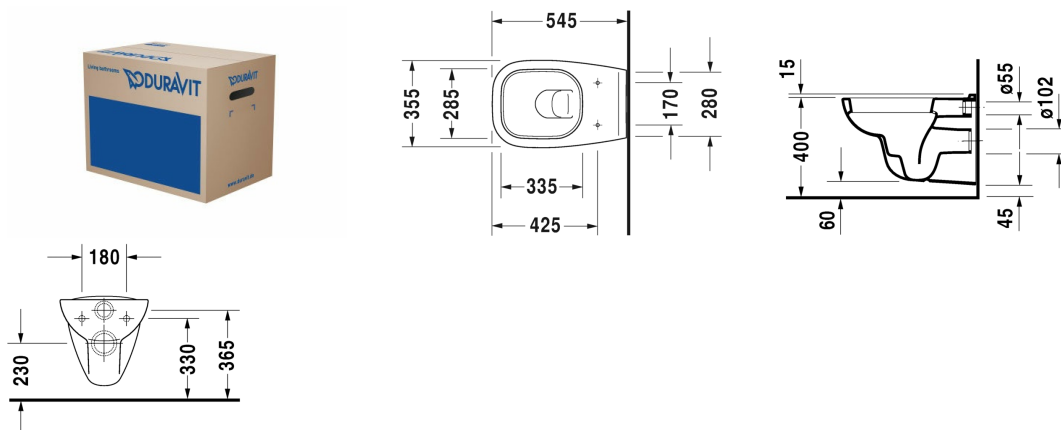

D-Code Veggtoalett box # 45351900A1

Veggtoalett box	Dimensjoner	Vekt	Ordrenummer
Kartongmål 570 x 400 x 445 mm			
Farger			
00 Hvit (alpin)			
Variant			
		22,400 kg	45351900A1
Infobox			
Hvis det ikke anvendes innbyggingsstativ, anbefales feste # 006500			

Alle tegninger inneholder de nødvendige mål som er gjenstand for standard toleranser. De fremkommer i mm og er ikke bindende. Eksakte mål, spesielt ved særskilte tilpassede monteringsforhold, kan bare skaffes fra det ferdige porselensprodukt.