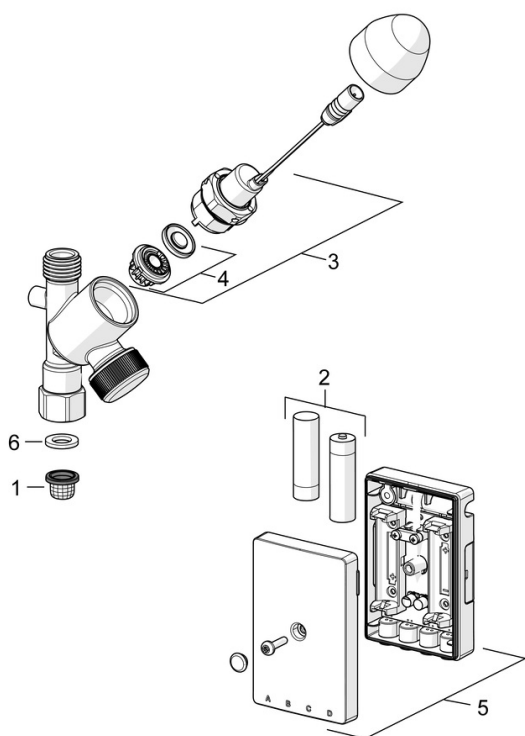

### SP3030F

	Navn	Kode	NRF
01	Strålesamler og verktøy, M24x1	602705V	4205392
02	Tut komplett Utgått	1002458V	4205348
02	Høy tut	1013087V	
03	Blendingsplugg	602685V	4205263
04	Begrenser for svingbar tut, 60°/0°	159667/10	4204578
04	Begrenser for svingbar tut, 120°	159670/10	4204579
05	Tetningsringer for tut	1001098V	4205249
06	Hendel	1003084V	4205311
07	Deksel	1002323V	4205301
08	Kassett	1003691V	4205314
09	Dekkring	1001740V	4205296
10	Festemutter for kassett, M42x1.5, SW 38	158726	4204528
11	Trykknappventil, 3 V	1004296V	4205316
12	Underlagsskive	1002371V	4205303
13	Støtteplate, 100x60mm	158825	4204534
14	Pinneskrue, M8x1, L=130	1000780V	4205235
15	Kranfeste komplett	602610V	4205225
16	Fleksible slanger, L=550, G3/8-M10x1 LH	1005303V	4205356