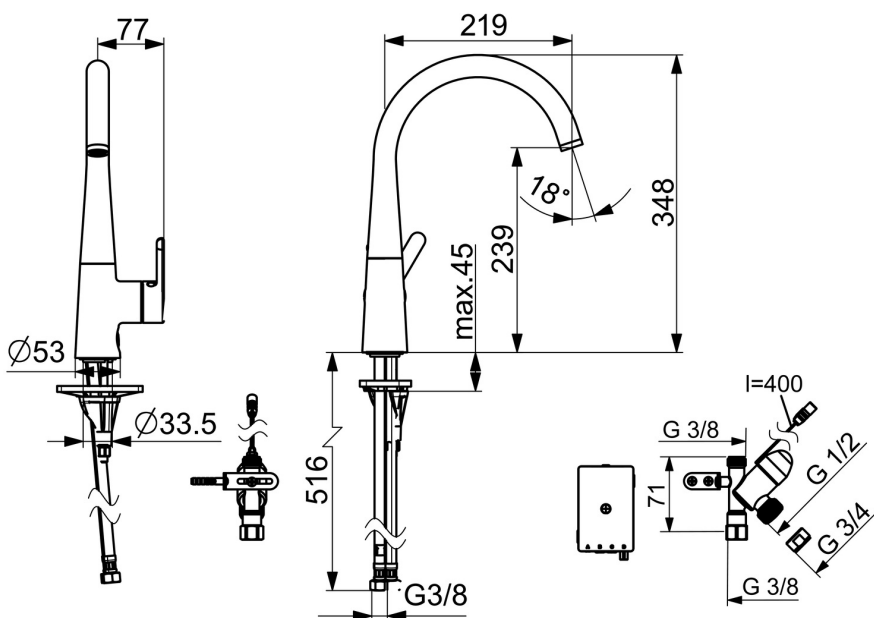

- Kjøkken
- Sidegrep, Batteridrevet, Avstengning til oppvaskmaskin, Bluetooth®
- Benkmontert
- Krom
- Svingbar tut, Svingbar med begrensning
- CASCADE® - stråle
- Elektronisk avstengningsventil for eksternt utstyr
- Ettgrepshendel, Varmt/kaldt symbol
- Temperatur- og mengdebegrensner
- Ø 40 mm kassett
- Magnetventil, Kontrollkomponent, Signallys, Indikator for lav spenning
- Fleksible slanger
- 3S Installasjon

### Flow attributter

Vannmengde ved 300 kPa	<b>0.2 l/s</b>
Trykktap (0.2 l/s)	<b>300 kPa</b>

### Tekniske egenskaper

Varmtvannsforsyning	<b>max. +70°C</b>
Arbeidstrykk	<b>50 - 1000 kPa</b>
Tilkoblingsstørrelse	<b>G3/8</b>
Projeksjon	<b>219 mm</b>
Tilbakeslagssikring (EN1717)	<b>AA</b>
Materiale	<b>brass</b>