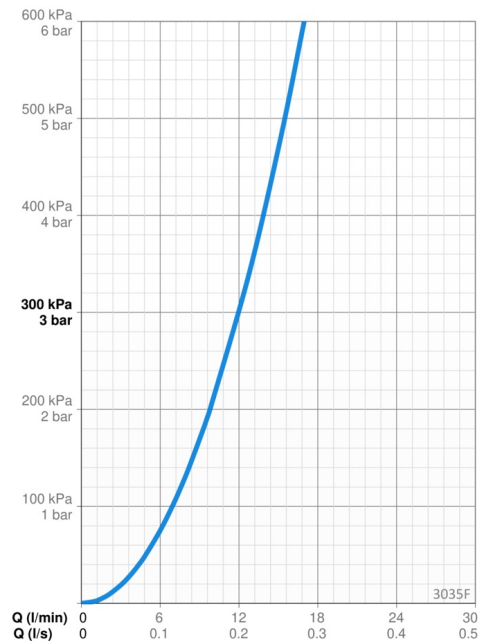

Teknisk data

Flow attributter

Vannmengde ved 300 kPa	0.2 l/s
Trykktap (0.2 l/s)	300 kPa

Tekniske egenskaper

Varmtvannsforsyning	max. +70°C
Arbeidstrykk	50 - 1000 kPa
Tilkoblingsstørrelse	G3/8
Projeksjon	219 mm
Tilbakeslagssikring (EN1717)	AA
Materiale	brass

Program instillinger

Vaskemaskinkran åpningstid	4 h / 12 h

Elektroniske attributter

Batteri	AA 1.5 V Lithium x 2
Bluetooth versjon	5.x (D060577)

Bestemmelser

EU Directive	C E Radio Equipment Directive 2014/53/EU , Low Voltage Directive 2014/35/EU , EMC Directive 2014/30/EU , RoHS Directive 2011/65/EU
EN Standard	EN 817, EN 15091, ETSI EN 301 489-1 V1.9.2 , ETSI EN 300 328 v2.2.2 , EN 61000-6-1:2007 , EN 61000-6-3:2007+A1:2011+AC:2012 , EN 60335-1:2012+A11+A13+A14+A2+A15:2021, Part 19.11.4
Støyklasse	I (ISO 3822)
Tetthetsklasse	IP 55

Godkjenninger og Erklæringer

STF Sertifikat	EUF129-19004498-TH1
KIWA SE	1607
UN38.3	UN38-3 Energizer L91