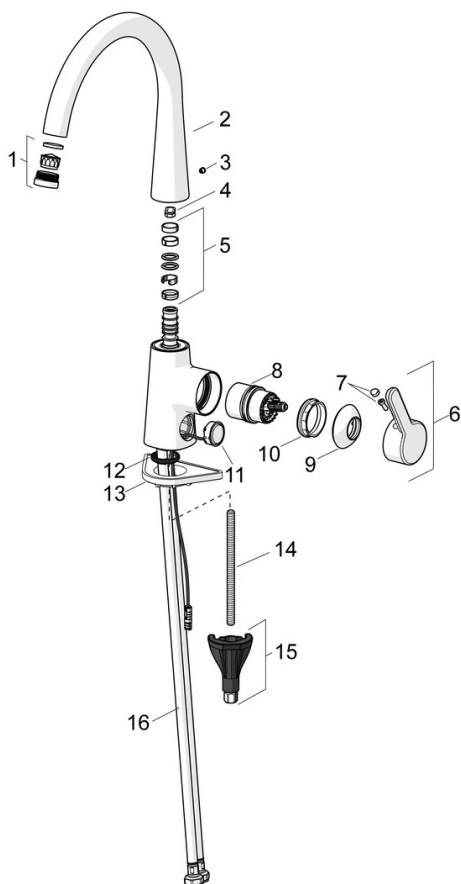

SP3030F

	Navn	Kode	NRF
01	Strålesamler og verktøy, M24x1	602705V	4205392
02	Tut komplett Utgått	1002458V	4205348
02	Høy tut	1013087V	
03	Blendingsplugg	602685V	4205263
04	Begrenser for svingbar tut, 60°/0°	159667/10	4204578
04	Begrenser for svingbar tut, 120°	159670/10	4204579
05	Tetningsringer for tut	1001098V	4205249
06	Hendel	1003084V	4205311
07	Deksel	1002323V	4205301
08	Kassett	1003691V	4205314
09	Dekkring	1001740V	4205296
10	Festemutter for kassett, M42x1.5, SW 38	158726	4204528
11	Trykknappventil, 3 V	1004296V	4205316
12	Underlagsskive	1002371V	4205303
13	Støtteplate, 100x60mm	158825	4204534
14	Pinneskrue, M8x1, L=130	1000780V	4205235
15	Kranfeste komplett	602610V	4205225
16	Fleksible slanger, L=550, G3/8-M10x1 LH	1005303V	4205356