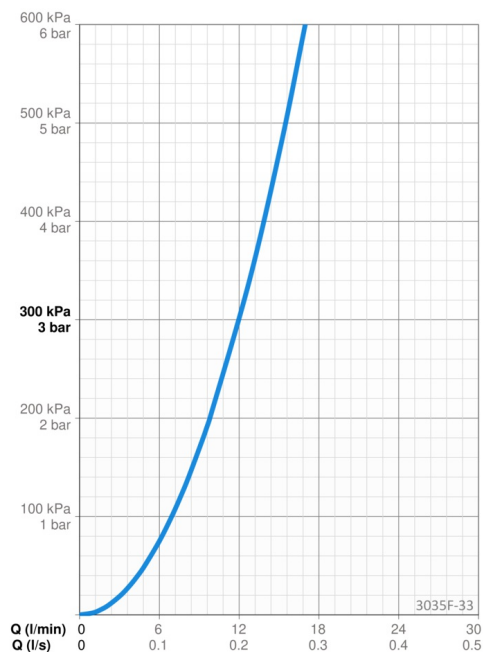

Teknisk data

Flow attributter

Vannmengde ved 300 kPa	0.2 l/s
Trykktap (0.2 l/s)	300 kPa

Tekniske egenskaper

Varmtvannsforsyning	max. +70°C
Arbeidstrykk	50 - 1000 kPa
Tilkoblingsstørrelse	G3/8
Projeksjon	219 mm
Tilbakeslagssikring (EN1717)	AA
Materiale	brass

Program instillinger

Vaskemaskinkran åpningstid	4 h / 12 h

Elektroniske attributter

Batteri	AA 1.5 V Lithium x 2
Bluetooth versjon	5.x (D060577)

Bestemmelser

EU Directive	C E Radio Equipment Directive 2014/53/EU , Low Voltage Directive 2014/35/EU , EMC Directive 2014/30/EU , RoHS Directive 2011/65/EU
EN Standard	EN 817, EN 15091, ETSI EN 301 489-1 V1.9.2, ETSI EN 300 328 v2.2.2, EN 61000-6-1:2007, EN 61000-6-3:2007+A1:2011+AC:2012, EN 60335-1:2012+A11+A13+A14+A2+A15:2021, Part 19.11.4
Støyklasse	I (ISO 3822)
Tetthetsklasse	IP 55