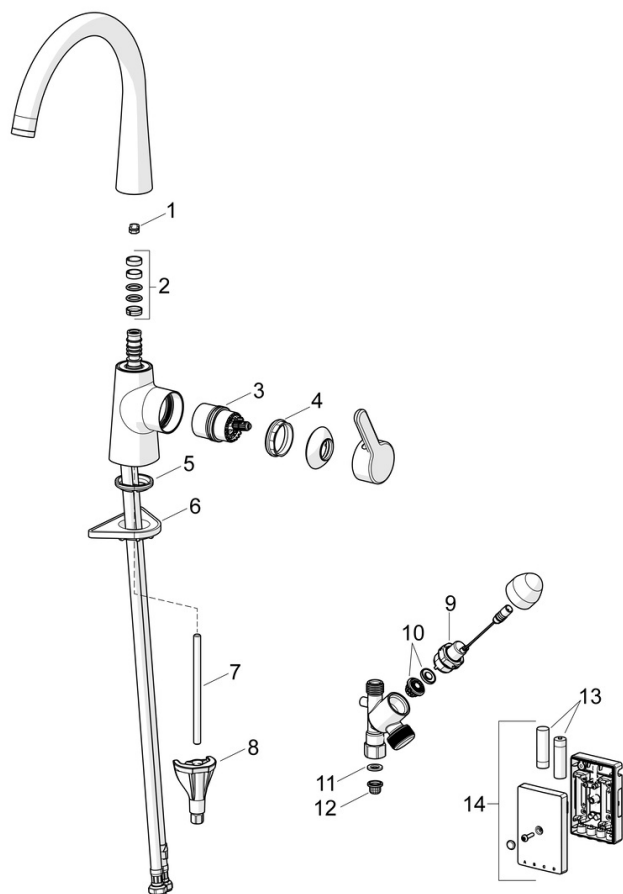

### SP3035F-CLR

	Navn	Kode	NRF
01	Begrenser for svingbar tut, 60°/0°	159667/10	4204578
01	Begrenser for svingbar tut, 120°	159670/10	4204579
02	Tetningsringer for tut	1001098V	4205249
03	Kassett	1003691V	4205314
04	Festemutter for kassett, M42x1.5, SW 38	158726	4204528
05	Underlagsskive	1002371V	4205303
06	Støtteplate, 100x60mm	158825	4204534
07	Pinneskrue, M8x1, L=130	1000780V	4205235
08	Kranfeste komplett	602610V	4205225
09	Pilotventil, 3 V	601884V-F	4205089
10	Membran for pilotventil	1006500V	
11	Pakning, 18.5/12x2 EPD	438025/10	4205365
12	Smussfilter	199257/2	4204497
13	Batteri, 1.5 V AA Lithium	600599V	4204405
14	Kontrollkomponent, 3 V, Bluetooth	1005266V	4205355