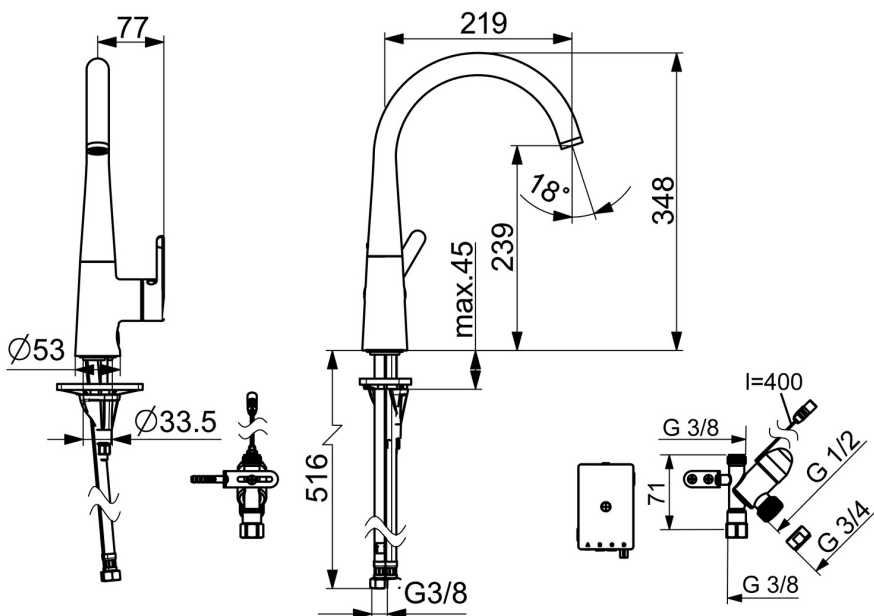

- Kjøkken
- Sidegrep, Batteridrevet, Avstengning til oppvaskmaskin, Bluetooth®
- Benkemontert
- Svart matt
- Svingbar tut, Svingbar med begrensning
- CASCADE® - stråle
- Elektronisk avstengningsventil for eksternt utstyr
- Ettgrepshendel, Varmt/kaldt symbol
- Temperatur- og mengdebegrensner
- Ø 40 mm kassett
- Magnetventil, Kontrollkomponent, Signallys, Indikator for lav spenning
- Fleksible slanger
- 3S Installasjon

### Flow attributter

Vannmengde ved 300 kPa	<b>0.2 l/s</b>
Trykktap (0.2 l/s)	<b>300 kPa</b>

### Tekniske egenskaper

Varmtvannsforsyning	<b>max. +70°C</b>
Arbeidstrykk	<b>50 - 1000 kPa</b>
Tilkoblingsstørrelse	<b>G3/8</b>
Projeksjon	<b>219 mm</b>
Tilbakeslagssikring (EN1717)	<b>AA</b>
Materiale	<b>brass</b>