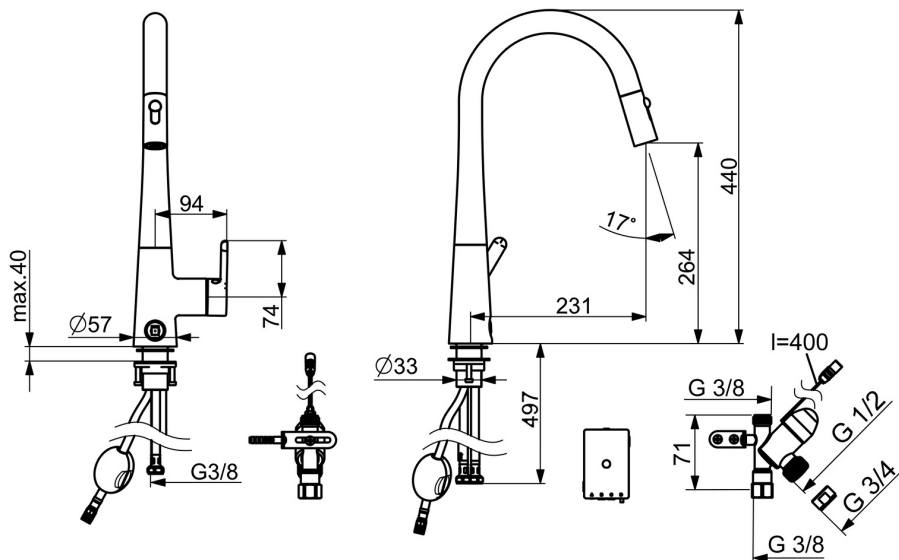

Kranen har også en sikkerhetsfunksjon til oppvaskmaskin, som stenger vanntilførsel etter endt bruk.

- Kjøkken
- Sidegrep, Batteridrevet, Avstengning til oppvaskmaskin, Bluetooth®
- Benkemontert
- Krom
- Svingbar tut, Uttrekkbar med dusj, Svingbar med begrensning
- Elektronisk avstengningsventil for eksternt utstyr
- Ettgrepshendel, Varmt/kaldt symbol
- Temperatur- og mengdebegrensner
- Ø 40 mm kassett, Smussfilter
- Magnetventil, Kontrollkomponent, Signallys, Indikator for lav spenning
- Fleksible slanger
- 2-spray

### Flow attributter

Vannmengde ved 300 kPa	<b>0.16 l/s</b>
Trykktap (0.2 l/s)	<b>490 kPa (70% qv = 240 kPa)</b>

### Tekniske egenskaper

Varmtvannsforsyning	<b>max. +70°C</b>
Arbeidstrykk	<b>50 - 1000 kPa</b>
Tilkoblingsstørrelse	<b>G3/8</b>
Projeksjon	<b>231 mm</b>
Materiale	<b>brass</b>