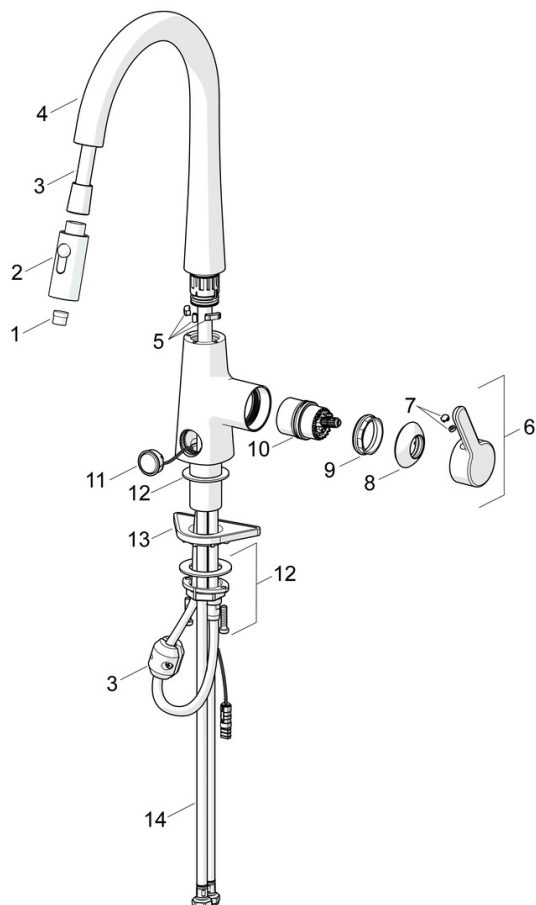

### SP3032F

	Navn	Kode	NRF
01	Strålesamler	1000972V	4205241
02	Uttrekkbar tut	1001321V	4205252
03	Slange, L=1500, G1/2-M14x1	1004704V	4205319
04	Tut komplett	1003323V	4205312
05	Begrenser for svingbar tut, 60° / 0°	602706/2	4205292
06	Hendel	1003084V	4205311
07	Deksel	602069V	4205185
08	Dekkring	1001740V	4205296
09	Festemutter for kassett, M42x1.5, SW 38	158726	4204528
10	Kassett	1003691V	4205314
11	Trykknappventil, 3 V	1004296V	4205316
12	Kranfeste komplett	602629V	4205226
13	Støtteplate, 100x60mm	158825	4204534
14	Fleksible slanger, L=550, G3/8-M10x1 LH	1004663V	4205318