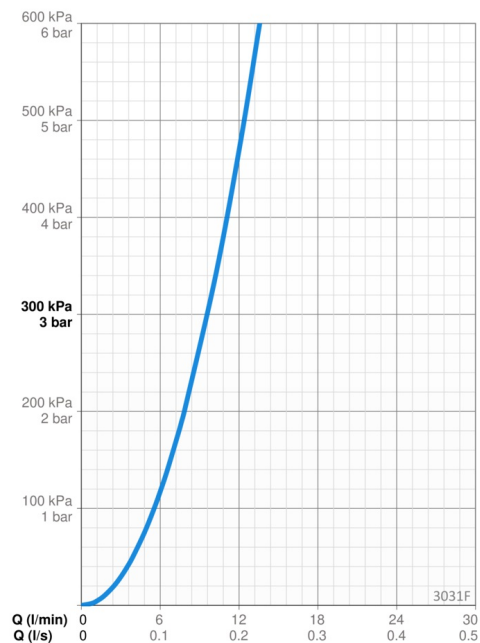

Teknisk data

Flow attributter

Vannmengde ved 300 kPa	0.16 l/s
Trykktap (0.2 l/s)	490 kPa (70% qv = 240 kPa)

Tekniske egenskaper

Varmtvannsforsyning	max. +70°C
Arbeidstrykk	50 - 1000 kPa
Tilkoblingsstørrelse	G3/8
Projeksjon	231 mm
Materiale	brass

Program instillinger

Vaskemaskinkran åpningstid	4 h / 12 h

Elektroniske attributter

Batteri	AA 1.5 V Lithium x 2
Bluetooth versjon	5.x (D060577)

Bestemmelser

EU Directive	C E Radio Equipment Directive 2014/53/EU , Low Voltage Directive 2014/35/EU , EMC Directive 2014/30/EU , RoHS Directive 2011/65/EU
EN Standard	EN 817, EN 15091, ETSI EN 301 489-1 V1.9.2 , ETSI EN 300 328 v2.2.2 , EN 61000-6-1:2007 , EN 61000-6-3:2007+A1:2011+AC:2012 , EN 60335-1:2012+A11+A13+A14+A2+A15:2021, Part 19.11.4
Støyklasse	I (ISO 3822)
Tetthetsklasse	IP 55

Godkjenninger og Erklæringer

STF Sertifikat	EUF129-19004498-TH1
KIWA SE	1607
UN38.3	UN38-3 Energizer L91