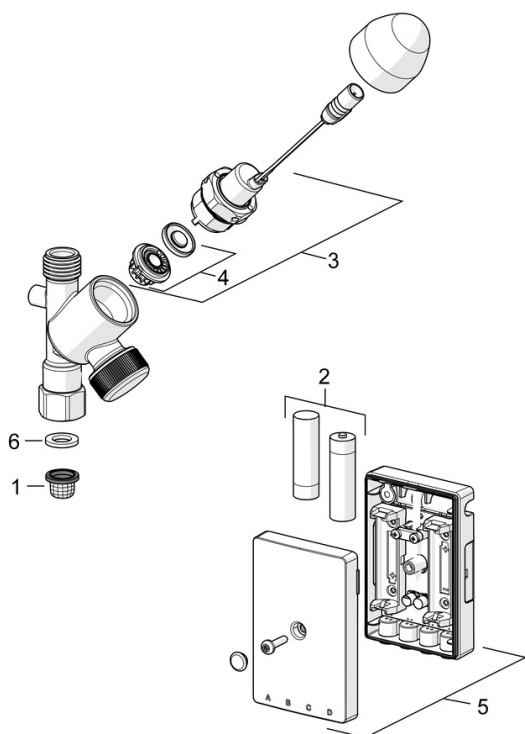

SP0116

	Navn	Kode	NRF
01	Smussfilter	199257/2	4204497
02	Batteri, 1.5 V AA Lithium	600599V	4204405
03	Pilotventil, 3 V	601884V-F	4205089
04	Membran Utgått	601512V	4202974
04	Membran for pilotventil	1006500V	
05	Kontrollkomponent, 3 V, Bluetooth	1005266V	4205355
06	Pakning, 18.5/12x2 EPD	438025/10	4205365