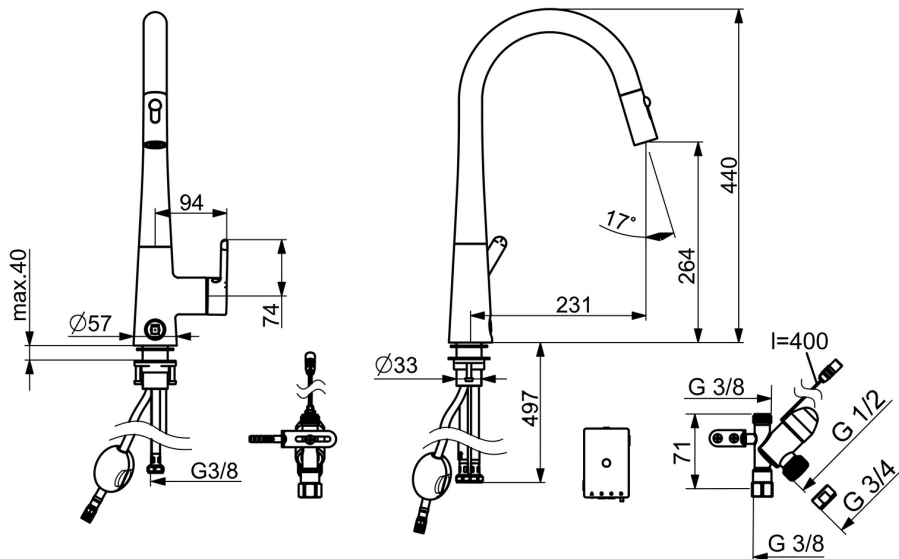

Kranen har også en sikkerhetsfunksjon til oppvaskmaskin, som stenger vanntilførsel etter endt bruk.

- Kjøkken
- Sidegrep, Batteridrevet, Avstengning til oppvaskmaskin, Bluetooth®
- Benkmontert
- Børstet bronse
- Svingbar tut, Uttrekkbar med dusj, Svingbar med begrensning
- Elektronisk avstengningsventil for eksternt utstyr
- Ettgrepshendel, Varmt/kaldt symbol
- Temperatur- og mengdebegrensner
- Ø 40 mm kassett, Smussfilter
- Magnetventil, Kontrollkomponent, Signallys, Indikator for lav spenning
- Fleksible slanger
- 2-spray

Teknisk data

Flow attributter

Vannmengde ved 300 kPa	0.16 l/s
Trykktap (0.2 l/s)	490 kPa (70% qv = 240 kPa)

Tekniske egenskaper

Varmtvannsforsyning	max. +70°C
Arbeidstrykk	50 - 1000 kPa
Tilkoblingsstørrelse	G3/8
Projeksjon	231 mm
Materiale	brass

Reserve deler

SP3031F-CLR

	Navn	Kode	NRF
01	Strålesamler	1000972V	4205241
02	Slange, L=1500, G1/2-M14x1	1004704V	4205319
03	Begrenser for swingbar tut, 60°/0°	602706/2	4205292
04	Kassett	1003691V	4205314
05	Festemutter for kassett, M42x1,5, SW 38	158726	4204528
06	Støtteplate, 100x60mm	158825	4204534
07	Kranfeste komplett	602629V	4205226
08	Pilotventil, 3 V	601884V-F	4205089
09	Membran for pilotventil	1006500V	
10	Pakning, 18.5/12x2 EPD	438025/10	4205365
11	Smussfilter	199257/2	4204497
12	Batteri, 1.5 V AA Lithium	600599V	4204405
13	Kontrollkomponent, 3 V, Bluetooth	1005266V	4205355