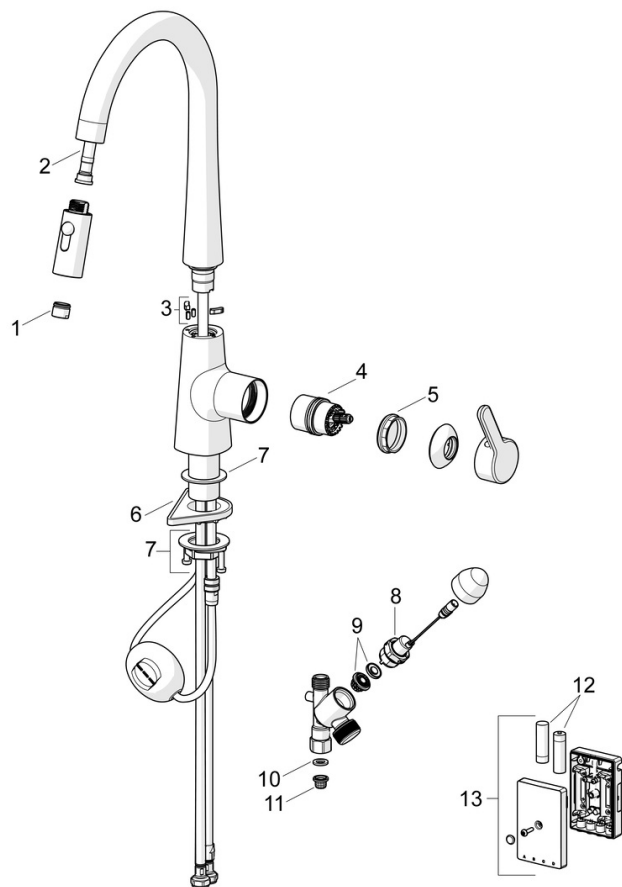

Kranen har også en sikkerhetsfunksjon til oppvaskmaskin, som stenger vanntilførsel etter endt bruk.

- Kjøkken
- Sidegrep, Batteridrevet, Avstengning til oppvaskmaskin, Bluetooth®
- Benkmontert
- Børstet bronse
- Svingbar tut, Uttrekkbar med dusj, Svingbar med begrensning
- Elektronisk avstengningsventil for eksternt utstyr
- Ettgrepshendel, Varmt/kaldt symbol
- Temperatur- og mengdebegrensner
- Ø 40 mm kassett, Smussfilter
- Magnetventil, Kontrollkomponent, Signallys, Indikator for lav spenning
- Fleksible slanger
- 2-spray

Teknisk data

Flow attributter

Vannmengde ved 300 kPa	0.16 l/s
Trykktap (0.2 l/s)	490 kPa (70% qv = 240 kPa)

Tekniske egenskaper

Varmtvannsforsyning	max. +70°C
Arbeidstrykk	50 - 1000 kPa
Tilkoblingsstørrelse	G3/8
Projeksjon	231 mm
Materiale	brass

Program instillinger

Vaskemaskinkran åpningstid	4 h / 12 h
----------------------------	-------------------

Elektroniske attributter

Batteri	AA 1.5 V Lithium x 2
Bluetooth versjon	5.x (D060577)

Bestemmelser

Reserve deler

SP3031F-CLR

	Navn	Kode	NRF
01	Strålesamler	1000972V	4205241
02	Slange, L=1500, G1/2-M14x1	1004704V	4205319
03	Begrenser for swingbar tut, 60°/0°	602706/2	4205292
04	Kassett	1003691V	4205314
05	Festemutter for kassett, M42x1,5, SW 38	158726	4204528
06	Støtteplate, 100x60mm	158825	4204534
07	Kranfeste komplett	602629V	4205226
08	Pilotventil, 3 V	601884V-F	4205089
09	Membran for pilotventil	1006500V	
10	Pakning, 18.5/12x2 EPD	438025/10	4205365
11	Smussfilter	199257/2	4204497
12	Batteri, 1.5 V AA Lithium	600599V	4204405
13	Kontrollkomponent, 3 V, Bluetooth	1005266V	4205355