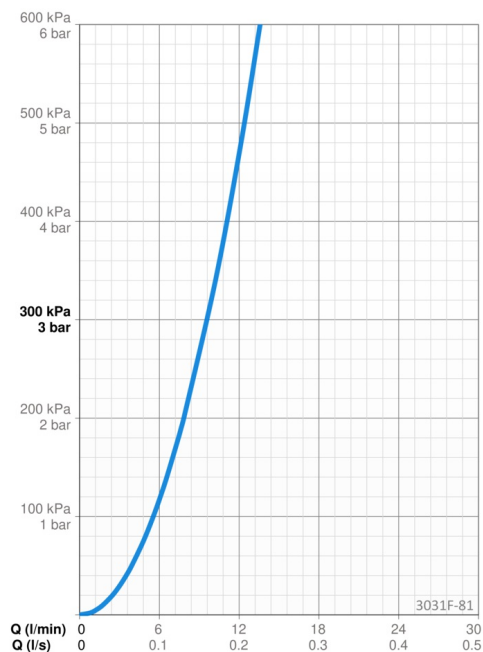

Teknisk data

Flow attributter

Vannmengde ved 300 kPa	0.16 l/s
Trykktap (0.2 l/s)	490 kPa (70% qv = 240 kPa)

Tekniske egenskaper

Varmtvannsforsyning	max. +70°C
Arbeidstrykk	50 - 1000 kPa
Tilkoblingsstørrelse	G3/8
Projeksjon	231 mm
Materiale	brass

Program instillinger

Vaskemaskinkran åpningstid	4 h / 12 h

Elektroniske attributter

Batteri	AA 1.5 V Lithium x 2
Bluetooth versjon	5.x (D060577)

Bestemmelser

EU Directive	CE Radio Equipment Directive 2014/53/EU , Low Voltage Directive 2014/35/EU , EMC Directive 2014/30/EU , RoHS Directive 2011/65/EU
EN Standard	EN 817, EN 15091, ETSI EN 301 489-1 V1.9.2 , ETSI EN 300 328 v2.2.2 , EN 61000-6-1:2007 , EN 61000-6-3:2007+A1:2011+AC:2012 , EN 60335-1:2012+A11+A13+A14+A2+A15:2021, Part 19.11.4
Støyklasse	I (ISO 3822)
Tetthetsklasse	IP 55