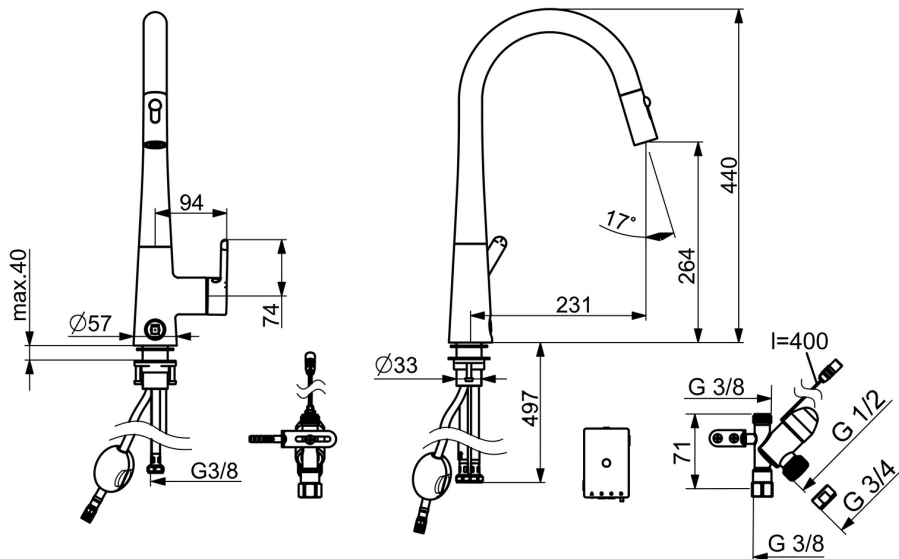

Kranen har også en sikkerhetsfunksjon til oppvaskmaskin, som stenger vanntilførsel etter endt bruk.

- Kjøkken
- Sidegrep, Batteridrevet, Avstengning til oppvaskmaskin, Bluetooth®
- Benkmontert
- Børstet stål
- Svingbar tut, Uttrekkbar med dusj, Svingbar med begrensning
- Elektronisk avstengningsventil for eksternt utstyr
- Ettgrepshendel, Varmt/kaldt symbol
- Temperatur- og mengdebegrensner
- Ø 40 mm kassett, Smussfilter
- Magnetventil, Kontrollkomponent, Signallys, Indikator for lav spenning
- Fleksible slanger
- 2-spray

Teknisk data

Flow attributter

Vannmengde ved 300 kPa	0.16 l/s
Trykktap (0.2 l/s)	490 kPa (70% qv = 240 kPa)

Tekniske egenskaper

Varmtvannsforsyning	max. +70°C
Arbeidstrykk	50 - 1000 kPa
Tilkoblingsstørrelse	G3/8
Projeksjon	231 mm
Materiale	brass

Reserve deler

SP3031F-CLR

	Navn	Kode	NRF
01	Strålesamler	1000972V	4205241
02	Slange, L=1500, G1/2-M14x1	1004704V	4205319
03	Begrenser for swingbar tut, 60°/0°	602706/2	4205292
04	Kassett	1003691V	4205314
05	Festemutter for kassett, M42x1,5, SW 38	158726	4204528
06	Støtteplate, 100x60mm	158825	4204534
07	Kranfeste komplett	602629V	4205226
08	Pilotventil, 3 V	601884V-F	4205089
09	Membran for pilotventil	1006500V	
10	Pakning, 18.5/12x2 EPD	438025/10	4205365
11	Smussfilter	199257/2	4204497
12	Batteri, 1.5 V AA Lithium	600599V	4204405
13	Kontrollkomponent, 3 V, Bluetooth	1005266V	4205355