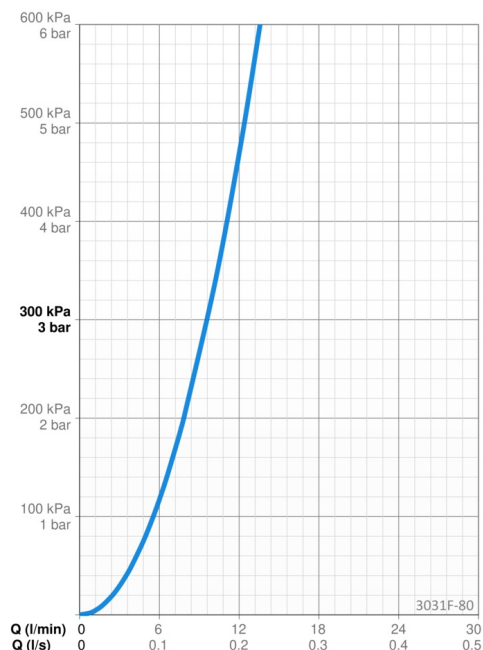

Teknisk data

Flow attributter

Vannmengde ved 300 kPa	0.16 l/s
Trykktap (0.2 l/s)	490 kPa (70% qv = 240 kPa)

Tekniske egenskaper

Varmtvannsforsyning	max. +70°C
Arbeidstrykk	50 - 1000 kPa
Tilkoblingsstørrelse	G3/8
Projeksjon	231 mm
Materiale	brass

Program instillinger

Vaskemaskinkran åpningstid	4 h / 12 h

Elektroniske attributter

Batteri	AA 1.5 V Lithium x 2
Bluetooth versjon	5.x (D060577)

Bestemmelser

EU Directive	C E Radio Equipment Directive 2014/53/EU , Low Voltage Directive 2014/35/EU , EMC Directive 2014/30/EU , RoHS Directive 2011/65/EU
EN Standard	EN 817, EN 15091, ETSI EN 301 489-1 V1.9.2 , ETSI EN 300 328 v2.2.2 , EN 61000-6-1:2007 , EN 61000-6-3:2007+A1:2011+AC:2012 , EN 60335-1:2012+A11+A13+A14+A2+A15:2021, Part 19.11.4
Støyklasse	I (ISO 3822)
Tetthetsklasse	IP 55