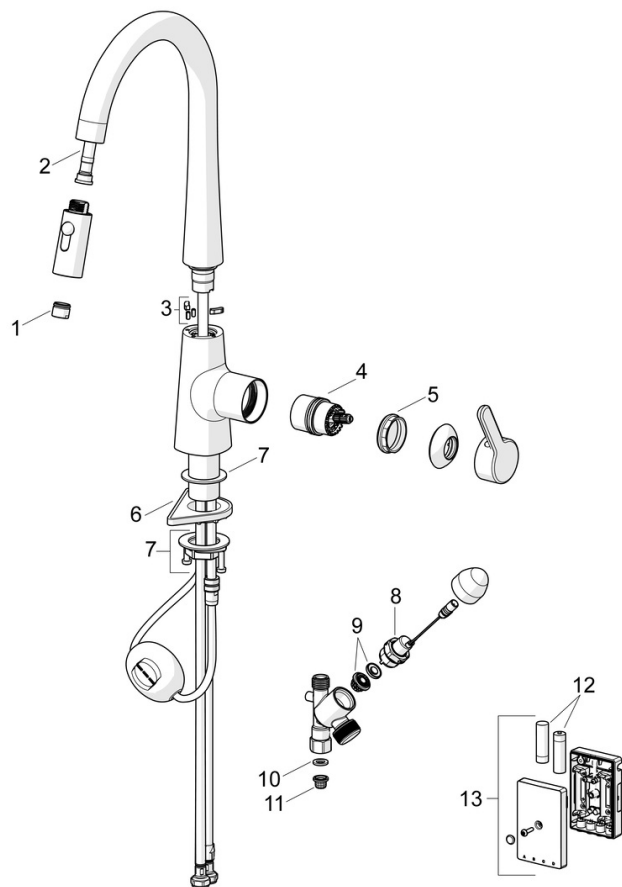

Kranen har også en sikkerhetsfunksjon til oppvaskmaskin, som stenger vanntilførsel etter endt bruk.

- Kjøkken
- Sidegrep, Batteridrevet, Avstengning til oppvaskmaskin, Bluetooth®
- Benkmontert
- Børstet stål
- Svingbar tut, Uttrekkbar med dusj, Svingbar med begrensning
- Elektronisk avstengningsventil for eksternt utstyr
- Ettgrepshendel, Varmt/kaldt symbol
- Temperatur- og mengdebegrensner
- Ø 40 mm kassett, Smussfilter
- Magnetventil, Kontrollkomponent, Signallys, Indikator for lav spenning
- Fleksible slanger
- 2-spray

Teknisk data

Flow attributter

Vannmengde ved 300 kPa	0.16 l/s
Trykktap (0.2 l/s)	490 kPa (70% qv = 240 kPa)

Tekniske egenskaper

Varmtvannsforsyning	max. +70°C
Arbeidstrykk	50 - 1000 kPa
Tilkoblingsstørrelse	G3/8
Projeksjon	231 mm
Materiale	brass

Program instillinger

Vaskemaskinkran åpningstid	4 h / 12 h
----------------------------	-------------------

Elektroniske attributter

Batteri	AA 1.5 V Lithium x 2
Bluetooth versjon	5.x (D060577)

Bestemmelser

Reserve deler

SP3031F-CLR

	Navn	Kode	NRF
01	Strålesamler	1000972V	4205241
02	Slange, L=1500, G1/2-M14x1	1004704V	4205319
03	Begrenser for swingbar tut, 60°/0°	602706/2	4205292
04	Kassett	1003691V	4205314
05	Festemutter for kassett, M42x1,5, SW 38	158726	4204528
06	Støtteplate, 100x60mm	158825	4204534
07	Kranfeste komplett	602629V	4205226
08	Pilotventil, 3 V	601884V-F	4205089
09	Membran for pilotventil	1006500V	
10	Pakning, 18.5/12x2 EPD	438025/10	4205365
11	Smussfilter	199257/2	4204497
12	Batteri, 1.5 V AA Lithium	600599V	4204405
13	Kontrollkomponent, 3 V, Bluetooth	1005266V	4205355