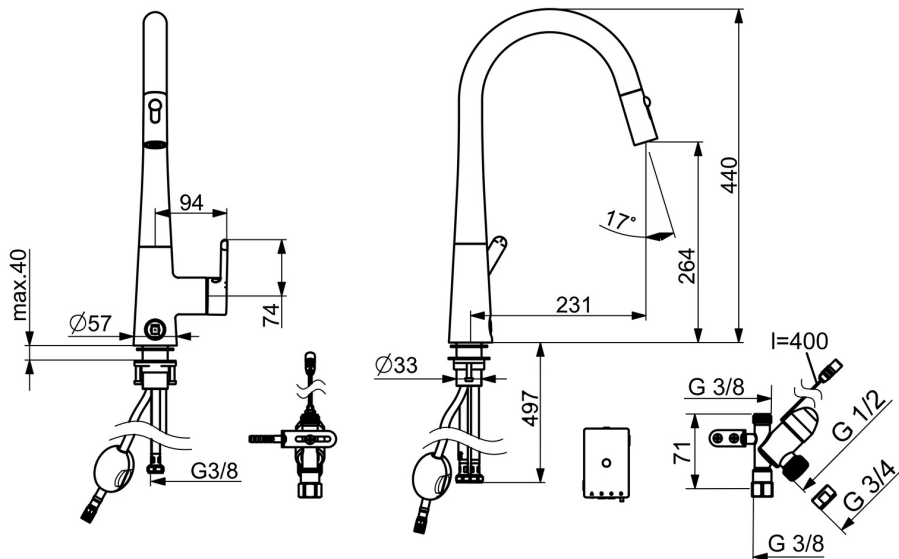

Kranen har også en sikkerhetsfunksjon til oppvaskmaskin, som stenger vanntilførsel etter endt bruk.

- Kjøkken
- Sidegrep, Batteridrevet, Avstengning til oppvaskmaskin, Bluetooth®
- Benkmontert
- Svart matt
- Svingbar tut, Uttrekkbar med dusj, Svingbar med begrensning
- Elektronisk avstengningsventil for eksternt utstyr
- Ettgrepshendel, Varmt/kaldt symbol
- Temperatur- og mengdebegrensner
- Ø 40 mm kassett, Smussfilter
- Magnetventil, Kontrollkomponent, Signallys, Indikator for lav spenning
- Fleksible slanger
- 2-spray

Teknisk data

Flow attributter

Vannmengde ved 300 kPa	0.16 l/s
Trykktap (0.2 l/s)	490 kPa (70% qv = 240 kPa)

Tekniske egenskaper

Varmtvannsforsyning	max. +70°C
Arbeidstrykk	50 - 1000 kPa
Tilkoblingsstørrelse	G3/8
Projeksjon	231 mm
Materiale	brass

Reserve deler

SP3031F-CLR

	Navn	Kode	NRF
01	Strålesamler	1000972V	4205241
02	Slange, L=1500, G1/2-M14x1	1004704V	4205319
03	Begrenser for swingbar tut, 60°/0°	602706/2	4205292
04	Kassett	1003691V	4205314
05	Festemutter for kassett, M42x1,5, SW 38	158726	4204528
06	Støtteplate, 100x60mm	158825	4204534
07	Kranfeste komplett	602629V	4205226
08	Pilotventil, 3 V	601884V-F	4205089
09	Membran for pilotventil	1006500V	
10	Pakning, 18.5/12x2 EPD	438025/10	4205365
11	Smussfilter	199257/2	4204497
12	Batteri, 1.5 V AA Lithium	600599V	4204405
13	Kontrollkomponent, 3 V, Bluetooth	1005266V	4205355