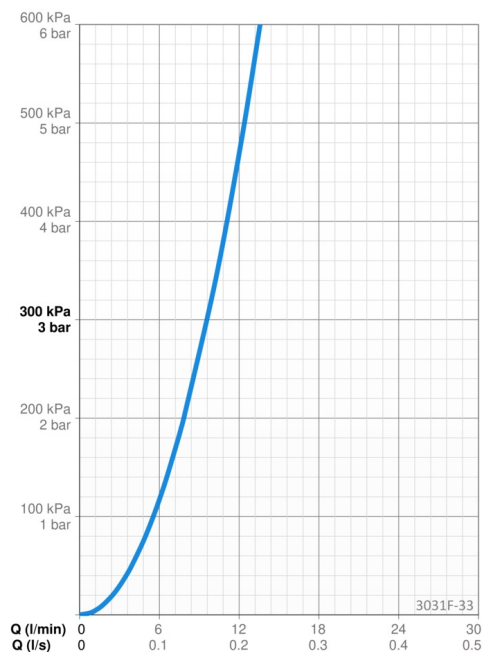

Teknisk data

Flow attributter

Vannmengde ved 300 kPa	0.16 l/s
Trykktap (0.2 l/s)	490 kPa (70% qv = 240 kPa)

Tekniske egenskaper

Varmtvannsforsyning	max. +70°C
Arbeidstrykk	50 - 1000 kPa
Tilkoblingsstørrelse	G3/8
Projeksjon	231 mm
Materiale	brass

Program instillinger

Vaskemaskinkran åpningstid	4 h / 12 h

Elektroniske attributter

Batteri	AA 1.5 V Lithium x 2
Bluetooth versjon	5.x (D060577)

Bestemmelser

EU Directive	C E Radio Equipment Directive 2014/53/EU , Low Voltage Directive 2014/35/EU , EMC Directive 2014/30/EU , RoHS Directive 2011/65/EU
EN Standard	EN 817, EN 15091, ETSI EN 301 489-1 V1.9.2 , ETSI EN 300 328 v2.2.2 , EN 61000-6-1:2007 , EN 61000-6-3:2007+A1:2011+AC:2012 , EN 60335-1:2012+A11+A13+A14+A2+A15:2021, Part 19.11.4
Støyklasse	I (ISO 3822)
Tetthetsklasse	IP 55