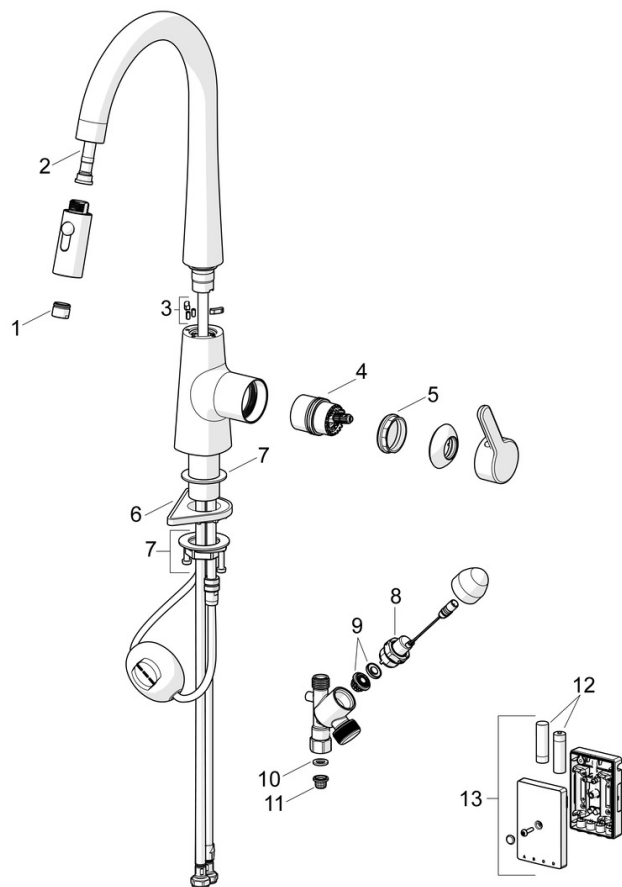

Kranen har også en sikkerhetsfunksjon til oppvaskmaskin, som stenger vanntilførsel etter endt bruk.

- Kjøkken
- Sidegrep, Batteridrevet, Avstengning til oppvaskmaskin, Bluetooth®
- Benkmontert
- Svart matt
- Svingbar tut, Uttrekkbar med dusj, Svingbar med begrensning
- Elektronisk avstengningsventil for eksternt utstyr
- Ettgrepshendel, Varmt/kaldt symbol
- Temperatur- og mengdebegrensner
- Ø 40 mm kassett, Smussfilter
- Magnetventil, Kontrollkomponent, Signallys, Indikator for lav spenning
- Fleksible slanger
- 2-spray

Teknisk data

Flow attributter

Vannmengde ved 300 kPa	0.16 l/s
Trykktap (0.2 l/s)	490 kPa (70% qv = 240 kPa)

Tekniske egenskaper

Varmtvannsforsyning	max. +70°C
Arbeidstrykk	50 - 1000 kPa
Tilkoblingsstørrelse	G3/8
Projeksjon	231 mm
Materiale	brass

Program instillinger

Vaskemaskinkran åpningstid	4 h / 12 h
----------------------------	-------------------

Elektroniske attributter

Batteri	AA 1.5 V Lithium x 2
Bluetooth versjon	5.x (D060577)

Bestemmelser

Reserve deler

SP3031F-CLR

	Navn	Kode	NRF
01	Strålesamler	1000972V	4205241
02	Slange, L=1500, G1/2-M14x1	1004704V	4205319
03	Begrenser for swingbar tut, 60°/0°	602706/2	4205292
04	Kassett	1003691V	4205314
05	Festemutter for kassett, M42x1,5, SW 38	158726	4204528
06	Støtteplate, 100x60mm	158825	4204534
07	Kranfeste komplett	602629V	4205226
08	Pilotventil, 3 V	601884V-F	4205089
09	Membran for pilotventil	1006500V	
10	Pakning, 18.5/12x2 EPD	438025/10	4205365
11	Smussfilter	199257/2	4204497
12	Batteri, 1.5 V AA Lithium	600599V	4204405
13	Kontrollkomponent, 3 V, Bluetooth	1005266V	4205355