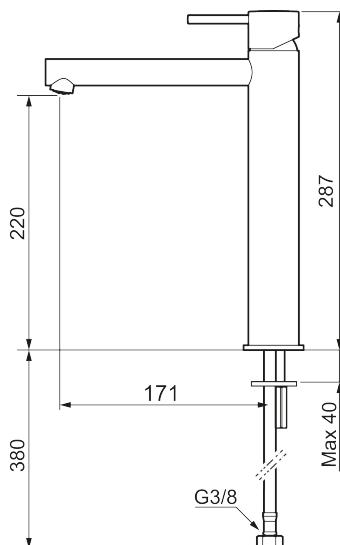

## MORA INXX II sharp, high servantbatteri

INXX II servantkran finnes i tre ulike høyder der high er en høy kran tilpasset for en skålformet benkmontert vask. Med en krommet holdbar nyanse og servantkranens stilrene form, øker INXX II soft baderommets komfort og gir en følelse av kvalitet og eleganse.

NRF-nummer: 4290475

Utførende: Krom

- Vannmengdebegrenser og temperatursperre
- Mora Eco konstantvannmengde 5 l/min ved 2-6 bar
- Fleksible Soft PEX®-rør med 3/8" mutter