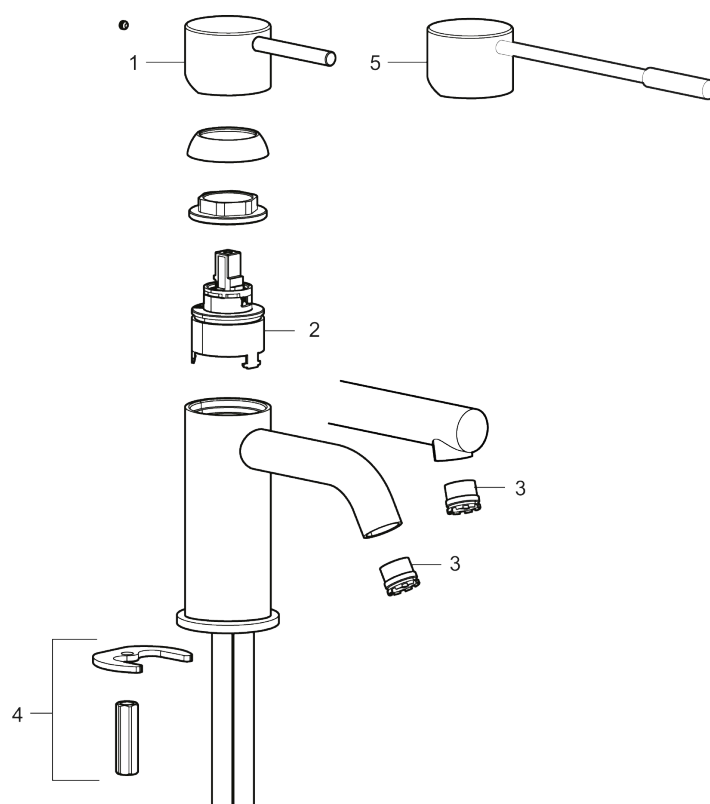

PRODUKTBESKRIVNING

MORA INXX II sharp, high
servantbatteri

INXX II servantkran finnes i tre ulike høyder der high er en høy kran tilpasset for en skålformet benkmontert vask. Med en krommet holdbar nyanse og servantkranens stilrene form, øker INXX II soft baderommets komfort og gir en følelse av kvalitet og eleganse.

Blandebatteriet er testet og godkjent ut fra gjeldende byggeregler og det er energieffektivt, noe som innebærer at man får et lavere vann- og energiforbruk uten å gi avkall på komforten. Bunnventil finnes som tilbehør i samme nyanse.

Om serien

INXX II er en elegant og tidløs serie i en palett av nøye utvalgte nyanser. Kombinasjonen av høy kvalitet, stilren design og herlig komfort gjør den til den ultimate serien.

Art.no.: 273023.CA

NRF-nummer: 4290475

Reservedelsliste

NR.	ART. NO.	NRF-NUMMER	BESKRIVELSE
1	409701.AE	4295012	Spak, komplett, krom
1	409701.12AE	4295006	Spak, komplett, matt sort
1	409701.22AE	4295007	Spak, komplett, matt hvit
1	409701.44AE	4295008	Spak, komplett, matt grå