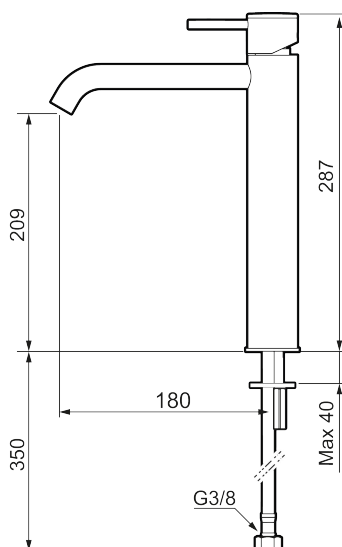

Unike funksjoner

Tilbakeslagssikring

MORA INXX II soft, high servantbatteri

INXX II servantkran finnes i tre ulike høyder der high er en høy kran tilpasset for en skålformet benkmontert vask. Med en krommet holdbar nyanse og servantkranens stilrene form, øker INXX II soft baderommets komfort og gir en følelse av kvalitet og eleganse.

NRF-nummer: 4290468

Utførende: Krom

- Vannmengdebegrenser og temperatursperre
- Mora Eco konstantvannmengde 5 l/min ved 2-6 bar
- Fleksible Soft PEX®-rør med 3/8" mutter

PRODUKTBESKRIVNING

MORA INXX II soft, high
servantbatteri