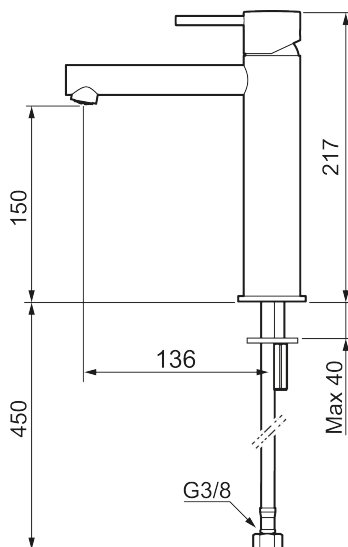

Unike funksjoner

Tilbakeslagssikring

MORA INXX II sharp, medium servantbatteri

INXX II servantkran finnes i tre ulike høyder der medium er en mellomhøy kran som passer til større håndfat. Med en krommet holdbar nyanse og servantkranens rette karakter med lang tut og lutende munnstykke – gjør INXX II sharp både pen og bekvem å bruke. Blandebatteriet er testet og godkjent ut fra gjeldende byggeregler og det er energieffektivt, noe som innebærer at man får et lavere vann- og energiforbruk uten å gi avkall på komforten. Bunnventil finnes som tilbehør i samme nyanse.

NRF-nummer: 4290462

Utførende: Krom

- Vannmengdebegrenser og temperatursperre
- Mora Eco konstantvannmengde 5 l/min ved 2-6 bar
- Fleksible Soft PEX®-rør med 3/8" mutter

PRODUKTBESKRIVNING

MORA INXX II sharp, medium
servantbatteri

NR.	ART. NO.	NRF-NUMMER	BESKRIVELSE
1	409701.60AE	4295009	Spak, komplett, polert messing PVD
1	409701.62AE	4295011	Spak, komplett, børstet messing PVD
2	409703.AE	4295014	Innsats
3	409706.AE	4295016	Strålesamler M16,5 utv., 5 l/min ved 2–6 bar
4	209518.AE	4294311	Festedetaljer, servantbatteri
5	409708.AE		Spak med ekstra lengde 172 mm, krom
5	409708.12AE		Spak med ekstra lengde 172 mm, matt sort
5	409708.22AE		Spak med ekstra lengde 172 mm, matt hvit
5	409708.44AE		Spak med ekstra lengde 172 mm, matt grå
5	409708.60AE		Spak med ekstra lengde 172 mm, polert messing PVD
5	409708.62AE		Spak med ekstra lengde 172 mm, børstet messing PVD