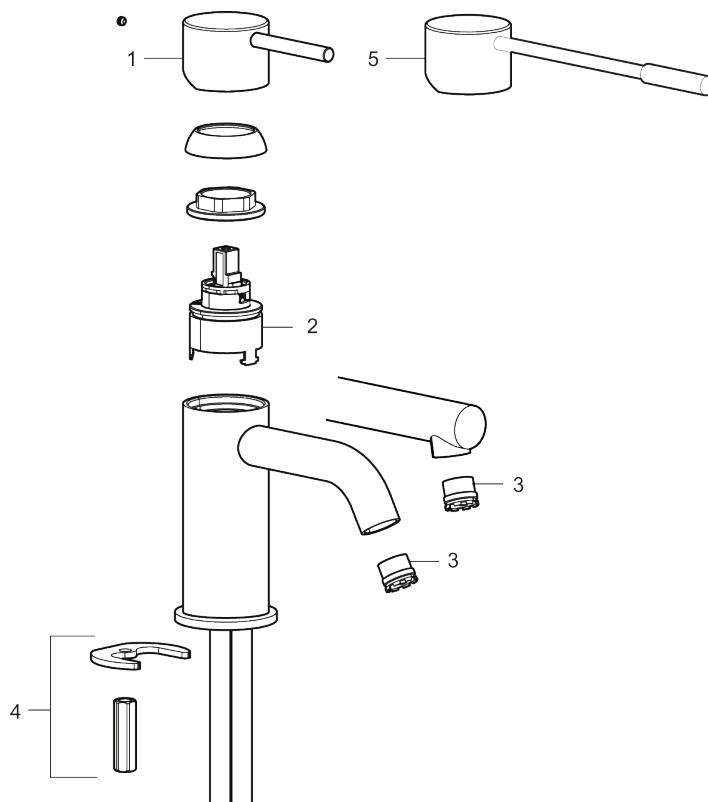

PRODUKTBESKRIVNING

MORA INXX II sharp, medium
servantbatteri

INXX II servantkran finnes i tre ulike høyder der medium er en mellomhøy kran som passer til større håndfat. Med en krommet holdbar nyanse og servantkranens rette karakter med lang tut og lutende munnstykke – gjør INXX II sharp både pen og bekvem å bruke. Blandebatteriet er testet og godkjent ut fra gjeldende byggeregler og det er energieffektivt, noe som innebærer at man får et lavere vann- og energiforbruk uten å gi avkall på komforten. Bunnventil finnes som tilbehør i samme nyanse.

Om serien

INXX II er en elegant og tidløs serie i en palett av nøyte utvalgte nyanser. Kombinasjonen av høy kvalitet, stilren design og herlig komfort gjør den til den ultimate serien.

Art.no.: 273013.CA

NRF-nummer: 4290462

Reservedelsliste

NR.	ART. NO.	NRF-NUMMER	BESKRIVELSE
1	409701.AE	4295012	Spak, komplett, krom
1	409701.12AE	4295006	Spak, komplett, matt sort
1	409701.22AE	4295007	Spak, komplett, matt hvit
1	409701.44AE	4295008	Spak, komplett, matt grå