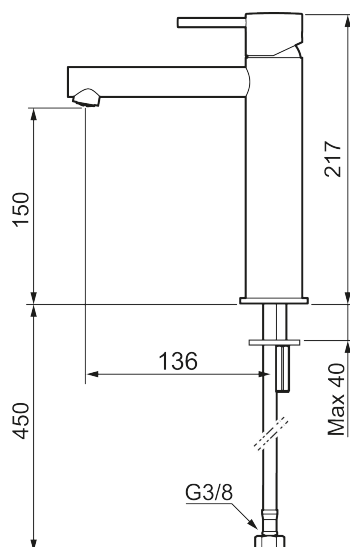

Unike funksjoner

Tilbakeslagssikring

MORA INXX II sharp, medium servantbatteri

INXX II servantkran finnes i tre ulike høyder der medium er en mellomhøy kran som passer til større håndfat. Med en krommet holdbar nyanse og servantkranens rette karakter med lang tut og lutende munnstykke – gjør INXX II sharp både pen og bekvem å bruke. Blandebatteriet er testet og godkjent ut fra gjeldende byggeregler og det er energieffektivt, noe som innebærer at man får et lavere vann- og energiforbruk uten å gi avkall på komforten. Bunnventil finnes som tilbehør i samme nyanse.

NRF-nummer: 4290462

Utførende: Krom

- Vannmengdebegrenser og temperatursperre
- Mora Eco konstantvannmengde 5 l/min ved 2-6 bar
- Fleksible Soft PEX®-rør med 3/8" mutter