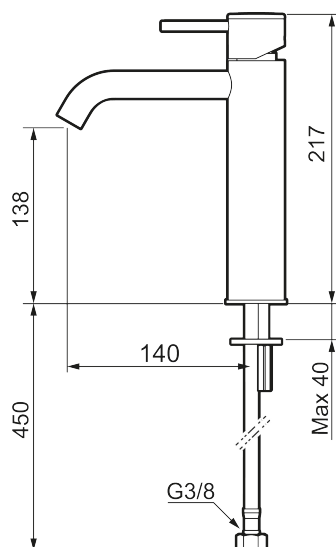

MORA INXX II soft, medium servantbatteri

INXX II servantkran finnes i tre ulike høyder der medium er en mellomhøy kran som passer til større håndfat. Med en krommet holdbar nyanse og servantkranens stilrene form, øker INXX II soft baderommets komfort og gir en følelse av kvalitet og eleganse. Blandebatteriet er testet og godkjent ut fra gjeldende byggeregler og det er energieffektivt, noe som innebærer at man får et lavere vann- og energiforbruk uten å gi avkall på komforten. Bunnventil finnes som tilbehør i samme nyanse.

NRF-nummer: 4290455

Utførende: Krom

Unike funksjoner

Tilbakeslagssikring

- Vannmengdebegrenser og temperatursperre
- Mora Eco konstantvannmengde 5 l/min ved 2-6 bar
- Fleksible Soft PEX®-rør med 3/8" mutter