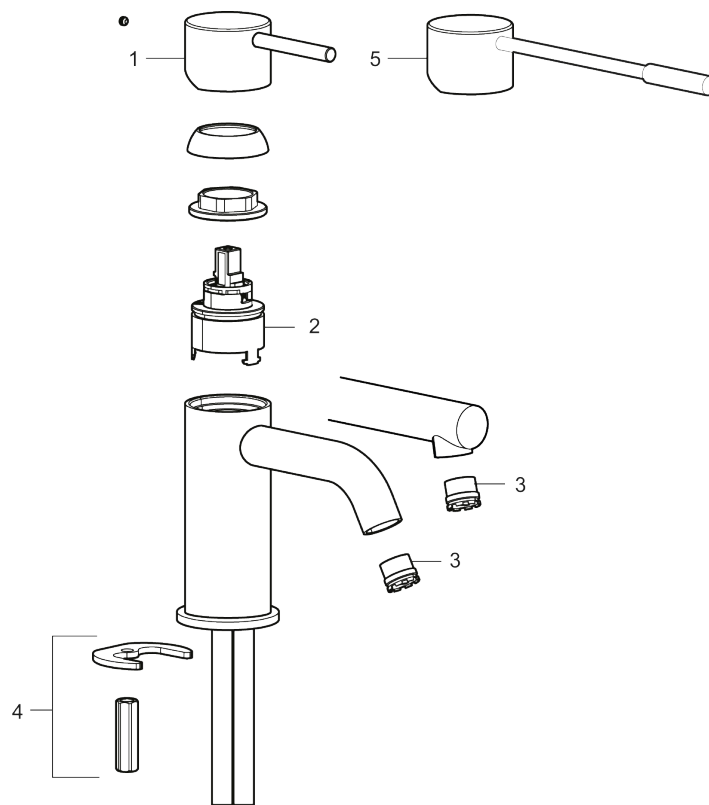

PRODUKTBESKRIVNING

MORA INXX II soft, medium servantbatteri

INXX II servantkran finnes i tre ulike høyder der medium er en mellomhøy kran som passer til større håndfat. Med en krommet holdbar nyanse og servantkranens stilrene form, øker INXX II soft baderommets komfort og gir en følelse av kvalitet og eleganse. Blandebatteriet er testet og godkjent ut fra gjeldende byggeregler og det er energieffektivt, noe som innebærer at man får et lavere vann- og energiforbruk uten å gi avkall på komforten. Bunnventil finnes som tilbehør i samme nyanse.

Om serien

INXX II er en elegant og tidløs serie i en palett av nøyte utvalgte nyanser. Kombinasjonen av høy kvalitet, stilren design og herlig komfort gjør den til den ultimate serien.

Art.no.: 273011.CA

NRF-nummer: 4290455

Reservedelsliste

NR.	ART. NO.	NRF-NUMMER	BESKRIVELSE
1	409701.AE	4295012	Spak, komplett, krom
1	409701.12AE	4295006	Spak, komplett, matt sort
1	409701.22AE	4295007	Spak, komplett, matt hvit
1	409701.44AE	4295008	Spak, komplett, matt grå