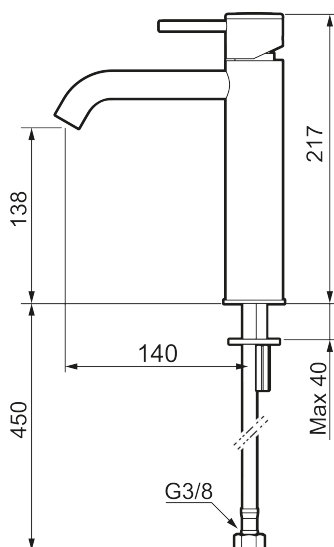

MORA INXX II soft, medium servantbatteri

INXX II servantkran finnes i tre ulike høyder der medium er en mellomhøy kran som passer til større håndfat. Med en krommet holdbar nyanse og servantkranens stilrene form, øker INXX II soft baderommets komfort og gir en følelse av kvalitet og eleganse. Blandebatteriet er testet og godkjent ut fra gjeldende byggeregler og det er energieffektivt, noe som innebærer at man får et lavere vann- og energiforbruk uten å gi avkall på komforten. Bunnventil finnes som tilbehør i samme nyanse.

NRF-nummer: 4290455

Utførende: Krom

Unike funksjoner

Tilbakeslagssikring

- Vannmengdebegrenser og temperatursperre
- Mora Eco konstantvannmengde 5 l/min ved 2-6 bar
- Fleksible Soft PEX®-rør med 3/8" mutter

PRODUKTBESKRIVNING

MORA INXX II soft, medium servantbatteri

INXX II servantkran finnes i tre ulike høyder der medium er en mellomhøy kran som passer til større håndfat. Med en krommet holdbar nyanse og servantkranens stilrene form, øker INXX II soft baderommets komfort og gir en følelse av kvalitet og eleganse. Blandebatteriet er testet og godkjent ut fra gjeldende byggeregler og det er energieffektivt, noe som innebærer at man får et lavere vann- og energiforbruk uten å gi avkall på komforten. Bunnventil finnes som tilbehør i samme nyanse.

NR.	ART. NO.	NRF-NUMMER	BESKRIVELSE
1	409701.60AE	4295009	Spak, komplett, polert messing PVD
1	409701.62AE	4295011	Spak, komplett, børstet messing PVD
2	409703.AE	4295014	Innsats
3	409706.AE	4295016	Strålesamler M16,5 utv., 5 l/min ved 2–6 bar
4	209518.AE	4294311	Festedetaljer, servantbatteri
5	409708.AE		Spak med ekstra lengde 172 mm, krom
5	409708.12AE		Spak med ekstra lengde 172 mm, matt sort
5	409708.22AE		Spak med ekstra lengde 172 mm, matt hvit
5	409708.44AE		Spak med ekstra lengde 172 mm, matt grå
5	409708.60AE		Spak med ekstra lengde 172 mm, polert messing PVD
5	409708.62AE		Spak med ekstra lengde 172 mm, børstet messing PVD