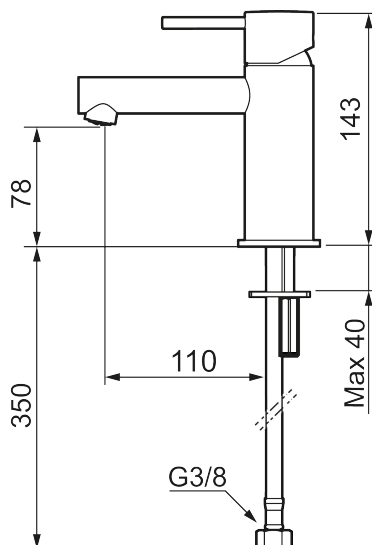

MORA INXX II sharp, small servantbatteri

INXX II servantkran finnes i tre ulike høyder der small er en lav kran som er tilpasset for mindre håndvask. Med en krommet holdbar nyanse og servantkranens rette karakter med lang tut og lutende munnstykke – gjør INXX II sharp både pen og bekvem å bruke. Blandebatteriet er testet og godkjent ut fra gjeldende byggeregler og det er energieffektivt, noe som innebærer at man får et lavere vann- og energiforbruk uten å gi avkall på komforten. Bunnventil finnes som tilbehør i samme nyanse.

NRF-nummer: 4290448

Utførende: Krom

Unike funksjoner

Tilbakeslagssikring

- Vannmengdebegrenser og temperatursperre
- Mora Eco konstantvannmengde 5 l/min ved 2-6 bar
- Fleksible Soft PEX®-rør med 3/8" mutter

PRODUKTBESKRIVNING

MORA INXX II sharp, small servantbatteri

INXX II servantkran finnes i tre ulike høyder der small er en lav kran som er tilpasset for mindre håndvask. Med en krommet holdbar nyanse og servantkranens rette karakter med lang tut og lutende munnstykke – gjør INXX II sharp både pen og bekvem å bruke. Blandebatteriet er testet og godkjent ut fra gjeldende byggeregler og det er energieffektivt, noe som innebærer at man får et lavere vann- og energiforbruk uten å gi avkall på komforten. Bunnventil finnes som tilbehør i samme nyanse.