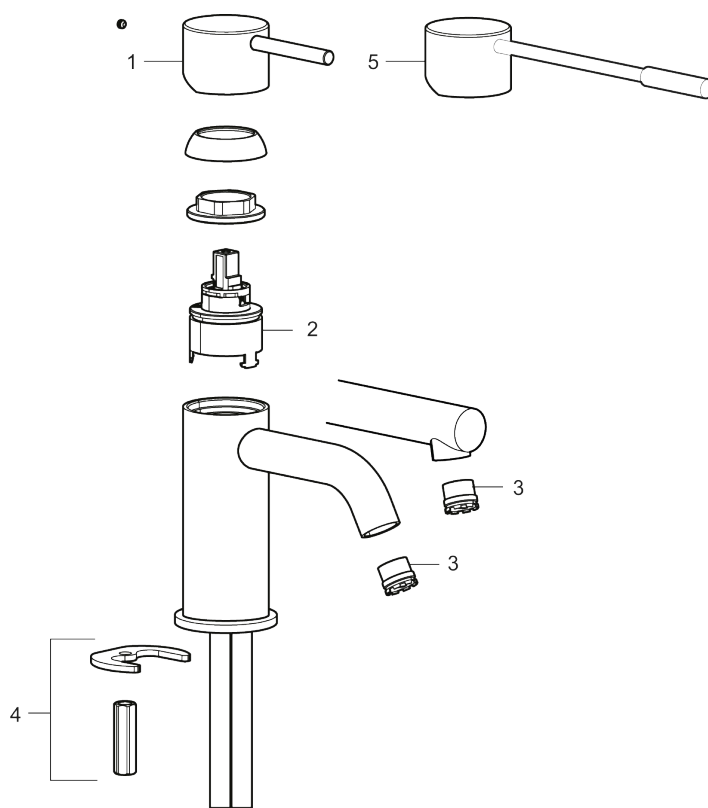

PRODUKTBESKRIVNING

MORA INXX II sharp, small servantbatteri

INXX II servantkran finnes i tre ulike høyder der small er en lav kran som er tilpasset for mindre håndvask. Med en krommet holdbar nyanse og servantkranens rette karakter med lang tut og lutende munnstykke – gjør INXX II sharp både pen og bekvem å bruke. Blandebatteriet er testet og godkjent ut fra gjeldende byggeregler og det er energieffektivt, noe som innebærer at man får et lavere vann- og energiforbruk uten å gi avkall på komforten. Bunnventil finnes som tilbehør i samme nyanse.

Om serien

INXX II er en elegant og tidløs serie i en palett av nøyte utvalgte nyanser. Kombinasjonen av høy kvalitet, stilren design og herlig komfort gjør den til den ultimate serien.

Art.no.: 273003.CA

NRF-nummer: 4290448

Reservedelsliste

NR.	ART. NO.	NRF-NUMMER	BESKRIVELSE
1	409701.AE	4295012	Spak, komplett, krom
1	409701.12AE	4295006	Spak, komplett, matt sort
1	409701.22AE	4295007	Spak, komplett, matt hvit
1	409701.44AE	4295008	Spak, komplett, matt grå