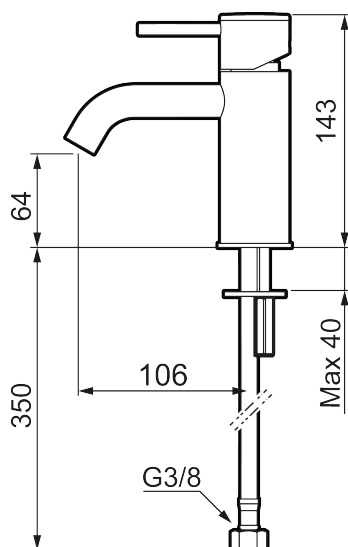

Unike funksjoner

Tilbakeslagssikring

MORA INXX II soft, small servantbatteri

INXX II servantkran finnes i tre ulike høyder der small er en lav kran som er tilpasset for mindre håndvask. Med en krommet holdbar nyanse og servantkranens stilrene form, øker INXX II soft baderommets komfort og gir en følelse av kvalitet og eleganse. Blandebatteriet er testet og godkjent ut fra gjeldende byggeregler og det er energieffektivt, noe som innebærer at man får et lavere vann- og energiforbruk uten å gi avkall på komforten. Bunnventil finnes som tilbehør i samme nyanse.

NRF-nummer: 4290442

Utførende: Krom

- Vannmengdebegrenser og temperatursperre
- Mora Eco konstantvannmengde 5 l/min ved 2-6 bar
- Fleksible Soft PEX®-rør med 3/8" mutter