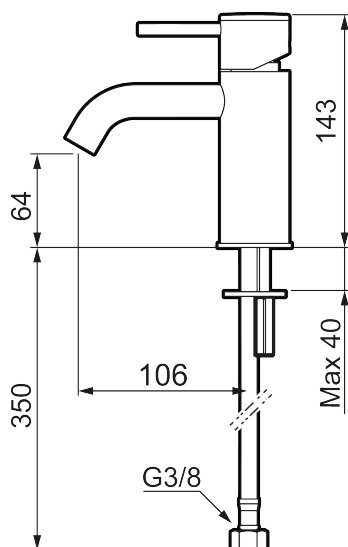

Unike funksjoner

Tilbakeslagssikring

MORA INXX II soft, small servantbatteri

INXX II servantkran finnes i tre ulike høyder der small er en lav kran som er tilpasset for mindre håndvask. Med en holdbar matthvit nyanse og servantkranens stilrene form, øker INXX II soft baderommets komfort og gir en følelse av kvalitet og eleganse. Blandebatteriet er testet og godkjent ut fra gjeldende byggeregler og det er energieffektivt, noe som innebærer at man får et lavere vann- og energiforbruk uten å gi avkall på komforten. Bunnventil finnes som tilbehør i samme nyanse.

NRF-nummer: 4290444

Utførende: Matt hvit

- Vannmengdebegrenser og temperatursperre
- Mora Eco konstantvannmengde 5 l/min ved 2-6 bar
- Fleksible Soft PEX®-rør med 3/8" mutter