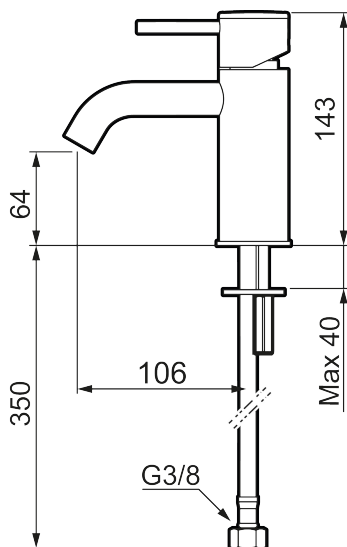

Unike funksjoner

Tilbakeslagssikring

MORA INXX II soft, small servantbatteri

INXX II servantkran finnes i tre ulike høyder der small er en lav kran som er tilpasset for mindre håndvask. Med en holdbar mattsvart nyanse og servantkranens stilrene form, øker INXX II soft baderommets komfort og gir en følelse av kvalitet og eleganse. Blandebatteriet er testet og godkjent ut fra gjeldende byggeregler og det er energieffektivt, noe som innebærer at man får et lavere vann- og energiforbruk uten å gi avkall på komforten. Bunnventil finnes som tilbehør i samme nyanse.

NRF-nummer: 4290443

Utførende: Matt sort

- Vannmengdebegrenser og temperatursperre
- Mora Eco konstantvannmengde 5 l/min ved 2-6 bar
- Fleksible Soft PEX®-rør med 3/8" mutter