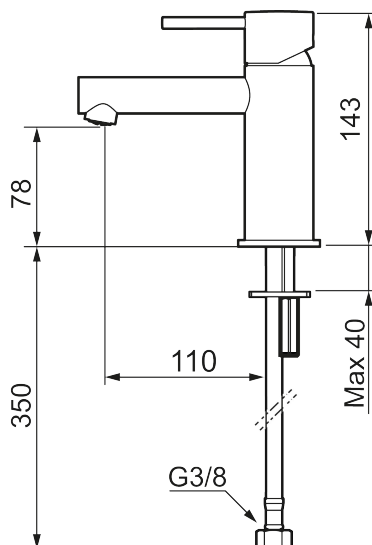

Unike funksjoner

Tilbakeslagssikring

MORA INXX II sharp, small servantbatteri

INXX II servantkran finnes i tre ulike høyder der small er en lav kran som er tilpasset for mindre håndvask. Med en krommet holdbar nyanse og servantkranens rette karakter med lang tut og lutende munnstykke – gjør INXX II sharp både pen og bekvem å bruke. Blandebatteriet er testet og godkjent ut fra gjeldende byggeregler og det er energieffektivt, noe som innebærer at man får et lavere vann- og energiforbruk uten å gi avkall på komforten. Bunnventil finnes som tilbehør i samme nyanse.

NRF-nummer: 4290448

Utførende: Krom

- Vannmengdebegrenser og temperatursperre
- Mora Eco konstantvannmengde 5 l/min ved 2-6 bar
- Fleksible Soft PEX®-rør med 3/8" mutter