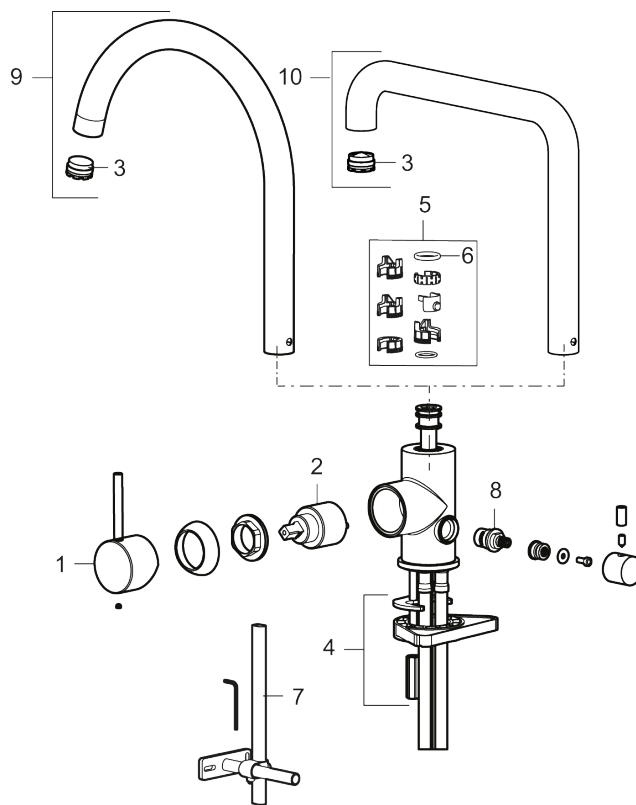

PRODUKTBESKRIVNING

MORA INXX II soft

Med en holdbar matthvit nyanse og kjøkkenkranens myke formspråk bidrar INXX II soft til et luksuriøst og elegant kjøkken. Blandebatteriet er testet og godkjent ut fra gjeldende byggeregler og det er energieffektivt, noe som innebærer at man får et lavere vann- og energiforbruk uten å gi avkall på komforten.

Om serien

INXX II er en elegant og tidløs serie i en palett av nøye utvalgte nyanser. Kombinasjonen av høy kvalitet, stilren design og herlig komfort gjør den til den ultimate serien.

Art.no.: 272151.22CA

NRF-nummer: 4290526

Reservedelsliste

NR.	ART. NO.	NRF-NUMMER	BESKRIVELSE
1	409700.AE	4295005	Spak, komplett, krom
1	409700.12AE	4294998	Spak, komplett, matt sort
1	409700.22AE	4294999	Spak, komplett, matt hvit
1	409700.44AE	4295001	Spak, komplett, matt grå
1	409700.60AE	4295002	Spak, komplett, polert messing PVD
1	409700.62AE	4295003	Spak, komplett, børstet messing PVD