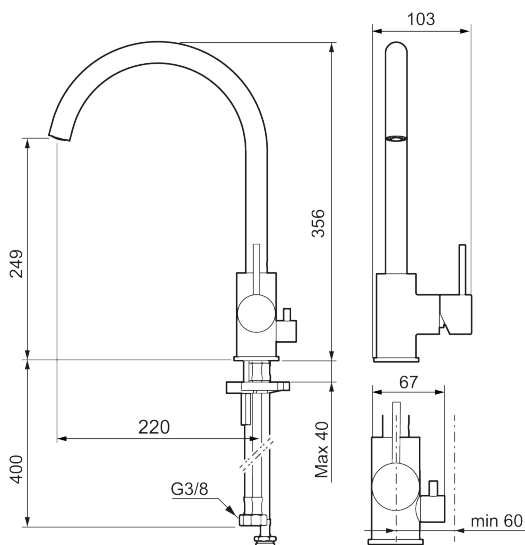

### Unike funksjoner

Tilbakeslagssikring

- Vannmengdebegrenser og temperatursperre
- Mora Eco konstantvannmengde 6 l/min ved 2-6 bar
- Svingbar tut sperre 60°, 85°, 110° eller 360°
- Innebygget avstengning for maskin, innstilt på Kv. OBS! Ikke omstillbar til VV
- Fleksible Soft PEX<sup>®</sup>-rør med 3/8" mutter
- For hull i benk Ø34-37 mm