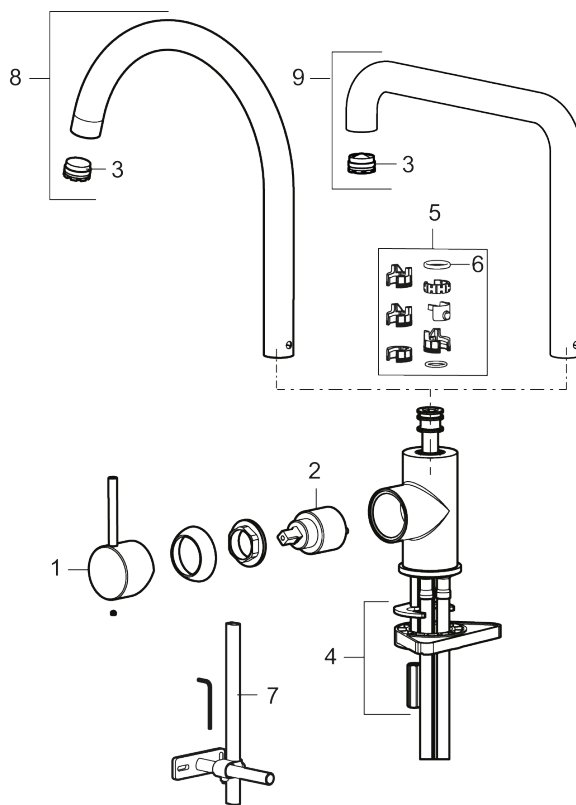

PRODUKT BESKRIVNING

MORA INXX II soft

Med en krommet holdbar nyanse og kjøkkenkranens myke formspråk bidrar INXX II soft til et luksuriøst og elegant kjøkken. Blandebatteriet er testet og godkjent ut fra gjeldende byggeregler og det er energieffektivt, noe som innebærer at man får et lavere vann- og energiforbruk uten å gi avkall på komforten.

Om serien

INXX II er en elegant og tidløs serie i en palett av nøye utvalgte nyanser. Kombinasjonen av høy kvalitet, stilren design og herlig komfort gjør den til den ultimate serien.

Art.no.: 272101.CA

NRF-nummer: 4290516

Reservedelsliste

NR.	ART. NO.	NRF-NUMMER	BESKRIVELSE
1	409700.AE	4295005	Spak, komplett, krom
1	409700.12AE	4294998	Spak, komplett, matt sort
1	409700.22AE	4294999	Spak, komplett, matt hvit
1	409700.44AE	4295001	Spak, komplett, matt grå
1	409700.60AE	4295002	Spak, komplett, polert messing PVD
1	409700.62AE	4295003	Spak, komplett, børstet messing PVD