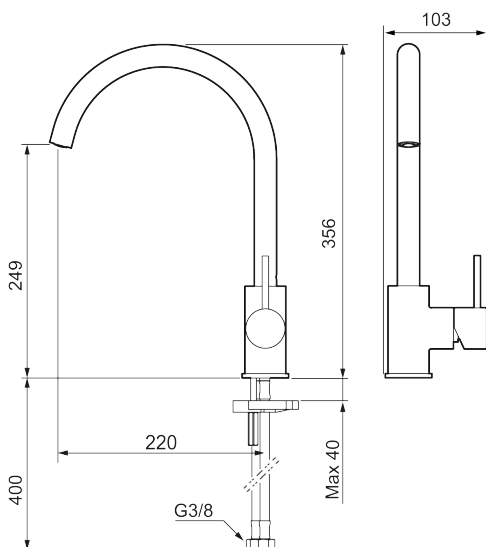

### Unike funksjoner

Tilbakeslagssikring

- Vannmengdebegrenser og temperatursperre
- Mora Eco konstantvannmengde 6 l/min ved 2-6 bar
- Svingbar tut sperre 60°, 85°, 110° eller 360°
- Fleksible Soft PEX®-rør med 3/8" mutter
- For hull i benk Ø34-37 mm